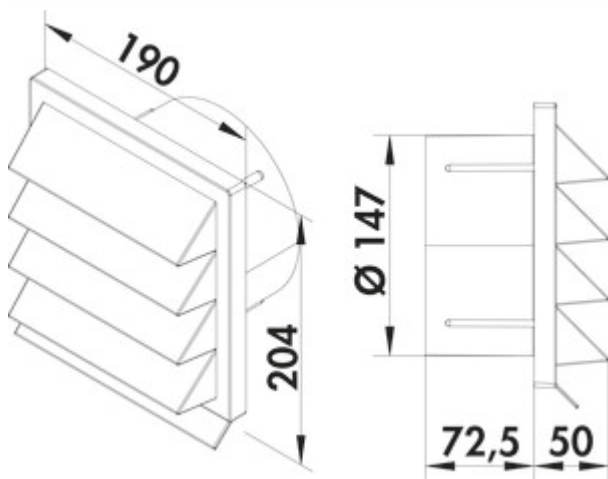

K-Jal 150 buitenjaloezie

Productnummer: 4044064

Configuratie: lichtgrijs

Configuratie-opties

4044044 | wit

4044046 | baksteenrood

4044064 | lichtgrijs

4044065 | antraciet

✓ Buitenjaloezie

190 x 190 mm met terugslagklep voor aansluiting aan ronde buis.

— Ø 150 mm

— aansluitdiepte 71 mm

[meer info...](#)

Technische gegevens

Type artikel	Buitenjaloezie	Diameter aansluiting	150 mm
Breed	190 mm	Blinde versie	terugslagklep voor aansluiting op ronde buis
Materiaal	Polystyreen	Systeemdimensie	150
Vorm	hoekig	Uitgangsaandrijving	rond
Ondersteuningsdiepte	72,5 mm	Ventilatiesysteem	COMPAIR flow 150