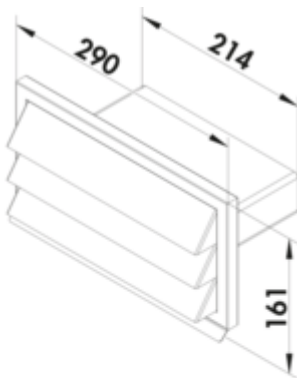

E-Jal top Außenjalousie

Produktnummer: 4022021

Konfiguration: Edelstahl

Konfigurationsoptionen

4022021 | Edelstahl

✓ Außenjalousie

✓ Aufbaumontage

290 x 150 mm, mit Rückstauklappe für Anschluss 220 x 55 mm an COMPAIR® 125 Breitkanal.

— Stutzentiefe 120 mm

[weitere Infos...](#)

Technische Daten

Artikeltyp	Außenjalousie	Stutzentiefe	120 mm
Höhe	161 mm	Anschlussdurchmesser	125 mm
Breite	290 mm	Anschlussmaß	Anschluss 220 x 55 mm an COMPAIR® 125 Breitkanal
Material	Edelstahl	Ausführung Jalousie	mit Rückstauklappe
Montage/Befestigung	Aufbaumontage	Systemmaß	150
Zertifizierung	Rostfrei	Anschlussform	eckig
Form	eckig	Lüftungssystem	COMPAIR top