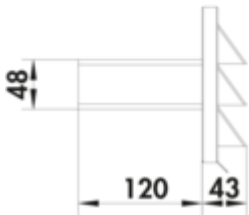

E-Jal top Außenjalousie

Produktnummer: 4022021

Konfiguration: Edelstahl

Konfigurationsoptionen

4022021 | Edelstahl

✓ Außenjalousie

✓ Aufbaumontage

290 x 150 mm, mit Rückstauklappe für Anschluss 220 x 55 mm an COMPAIR® 125 Breitkanal.

— Stutzentiefe 120 mm

[weitere Infos...](#)

Technische Daten

Artikeltyp	Außenjalousie	Stutzentiefe	120 mm
Höhe	161 mm	Anschlussdurchmesser	125 mm
Breite	290 mm	Anschlussmaß	Anschluss 220 x 55 mm an COMPAIR® 125 Breitkanal
Material	Edelstahl	Ausführung Jalousie	mit Rückstauklappe
Montage/Befestigung	Aufbaumontage	Systemmaß	150
Zertifizierung	Rostfrei	Anschlussform	eckig
Form	eckig	Lüftungssystem	COMPAIR top