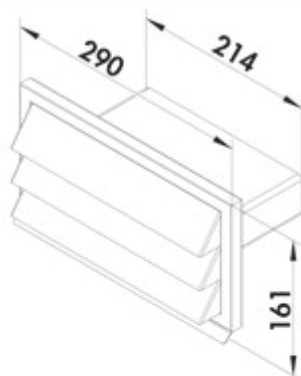

E-Jal top Außenjalousie

Produktnummer: 4022021

Konfiguration: Edelstahl

Konfigurationsoptionen

4022021 | Edelstahl

✓ Außenjalousie

✓ Aufbaumontage

290 x 150 mm, mit Rückstauklappe für Anschluss 220 x 55 mm an COMPAIR® 125 Breitkanal.

— Stutzentiefe 120 mm

[weitere Infos...](#)

Technische Daten

Artikeltyp	Außenjalousie	Anschlussdurchmesser	125 mm
Breite	290 mm	Anschlussmaß	Anschluss 220 x 55 mm an COMPAIR® 125 Breitkanal
Material	Edelstahl	Ausführung Jalousie	mit Rückstauklappe
Montage/Befestigung	Aufbaumontage	Systemmaß	150
Zertifizierung	Rostfrei	Anschlussform	eckig
Form	eckig	Lüftungssystem	COMPAIR top
Stutzentiefe	120 mm		