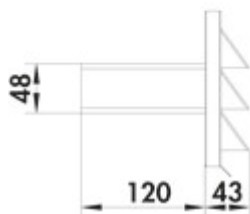

E-Jal top Außenjalousie

Produktnummer: 4022021

Konfiguration: Edelstahl

Konfigurationsoptionen

4022021 | Edelstahl

✓ Außenjalousie

✓ Aufbaumontage

290 x 150 mm, mit Rückstauklappe für Anschluss 220 x 55 mm an COMPAIR® 125 Breitkanal.

— Stutzentiefe 120 mm

[weitere Infos...](#)

Technische Daten

Artikeltyp	Außenjalousie	Anschlussdurchmesser	125 mm
Breite	290 mm	Anschlussmaß	Anschluss 220 x 55 mm an COMPAIR® 125 Breitkanal
Material	Edelstahl	Ausführung Jalousie	mit Rückstauklappe
Montage/Befestigung	Aufbaumontage	Systemmaß	150
Zertifizierung	Rostfrei	Anschlussform	eckig
Form	eckig	Lüftungssystem	COMPAIR top
Stutzentiefe	120 mm		