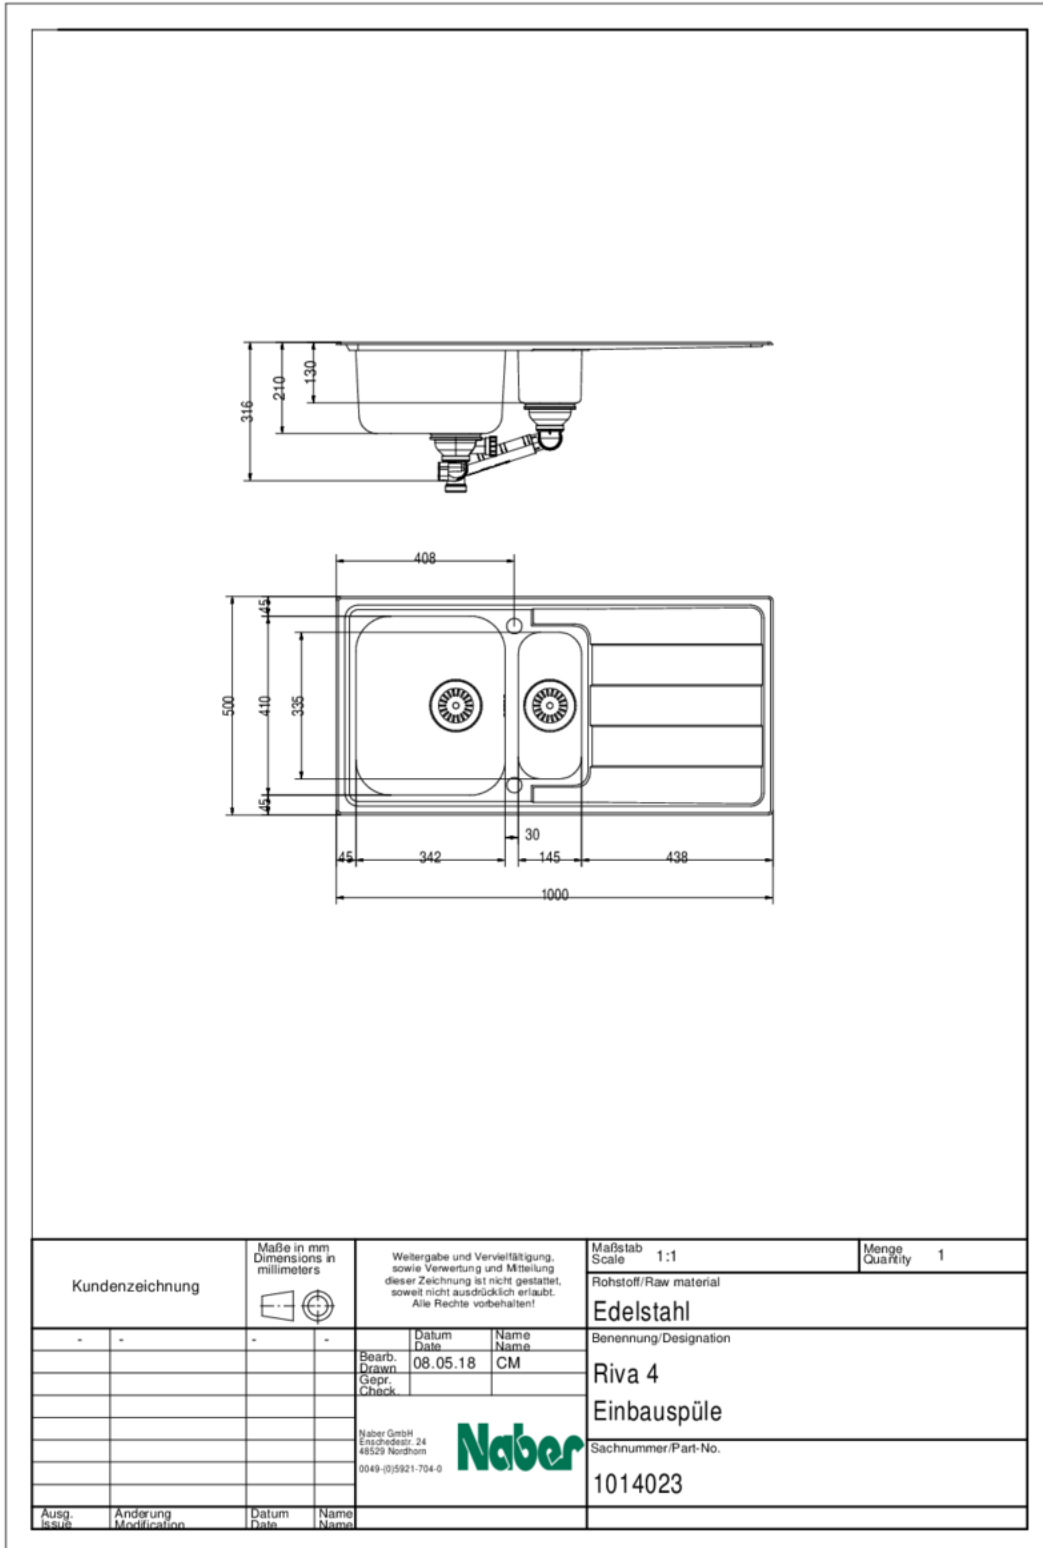

Croquis coté (PDF)