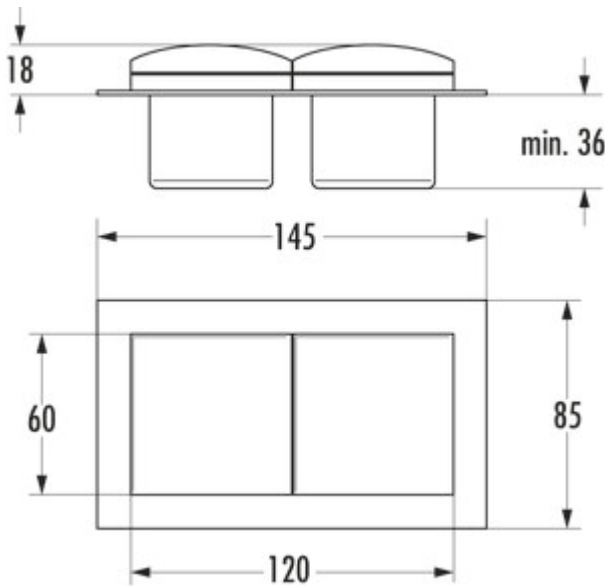

### Konfigurationsoptionen

7053044 | Edelstahl  
7053115 | schwarz matt

- ✓ Einbausteckdosenelement
- ✓ 2 x Schukosteckdose
- ✓ eckig

Steckdosenelement. 2-fach. Mit Klappdeckel.

Durch seine geringe Einbautiefe lässt sich die Mira BS1 besonders gut in Schrankblenden integrieren.

- 240 V/16 A
- 85 x 145 x mindestens 36 mm (H x B x T)
- 2000 mm Netzanschlussleitung, Schukostecker lose beigelegt

[weitere Infos...](#)

### Technische Daten

Artikeltyp	Steckdosenelement	Netzstecker lose beigelegt	Ja
Breite	145 mm	Länge der Zuleitung (primär)	2.000 mm
Montage/Befestigung	Wandmontage Frontblende	Farbe Steckdose	schwarz
Netzspannung	240 V/16 A	Kabelausschuss	Kabelausschuss hinten
Zertifizierung	CE	Deckel-/Blendentyp	Klappdeckel
Eigenschaften	rostfrei	Ausführung Steckdosen	2 x Schukosteckdose
Form	eckig	Art des Steckdosenelements	Einbausteckdosenelement
Einbautiefe	36 mm	Anzahl Steckdosen (gesamt)	2
Farbe Gehäuse	schwarz matt		