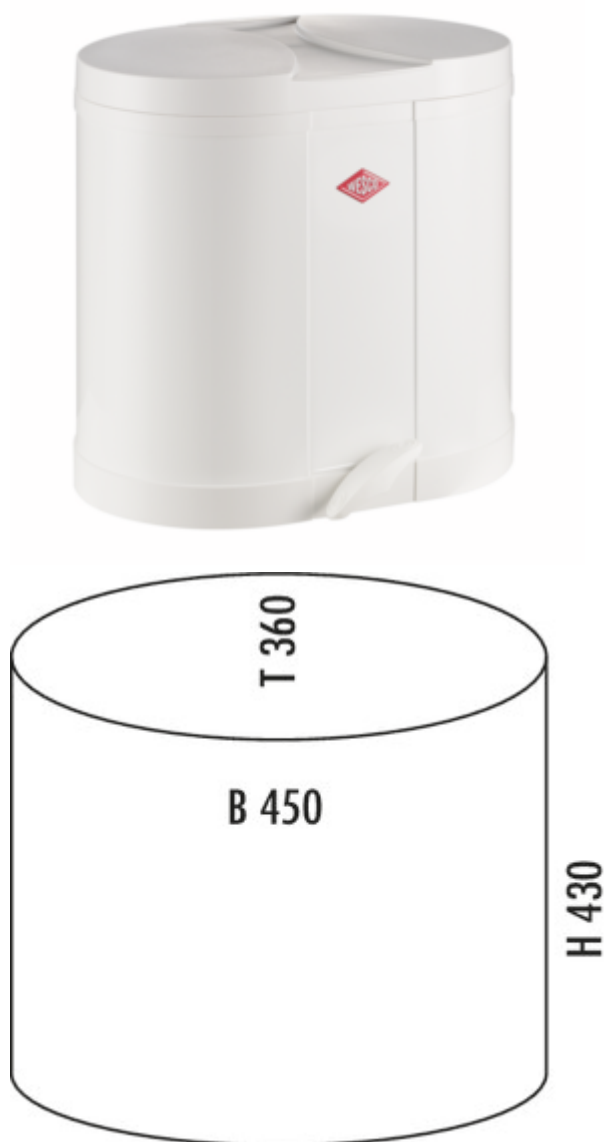

## WESCO® Poubelle Eco 170

Numéro de produit: 8011532

Configuration: blanc

### Options de configuration

8011080 | argenté  
 8011532 | blanc  
 8011533 | rouge  
 8011534 | amande  
 8011535 | noir  
 8011580 | menthe  
 8011595 | warm grey  
 8011609 | cool grey

- ✓ Poubelles indépendantes
- ✓ mécanisme de pédale
- ✓ 30 l

Double poubelle avec deux inserts.

- profondeur 360 mm
- capacité 30 (2 x 15 ) litres
- corps en tôle d'acier thermolaquée
- couvercle en matière plastique
- insert en matière plastique
- pédale en matière plastique
- anneau de sol en matière plastique

### Fiche technique

Type d'article	Poubelle indépendantes	Volume/contenu du récipient 1	15 l
Marque	WESCO®	Volume/contenu du récipient 2	15 l
Largeur	450 mm	Aptitude au lave-vaisselle	Ne passe pas au lave-vaisselle
Couleur du couvercle du récipient	noir	Matériau Insert	plastique
Matériau Deckel	plastique	Volume/contenu du récipient	15/15
Couvercle	Oui	Dimensions de la poubelle (Wesco.de)	430 x 450
Type de couvercle(s)	Couvercle de fermeture	Mécanisme de fermeture	Sans amortisseur
Nombre de récipients	2	Matériel Rumpf	tôle d'acier revêtue par poudrage
Technique d'ouverture	mécanisme de pédale	Matériau de la marche	plastique
Type de construction Collecteur de déchets	Poubelles indépendantes	Ancienne no de Commande Wesco	170611-01
Volume total	30 l		