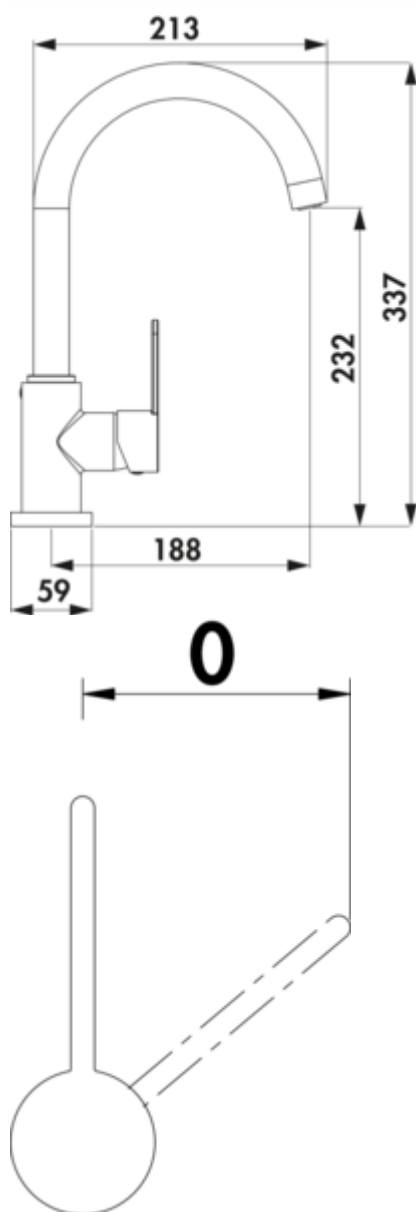

## Wasserwerk Portare 3

Productnummer: 5021307

Configuratie: roestvrij staalkleurig, hoogdruk

### Configuratie-opties

5021306 | chroom, hoogdruk

5021307 | roestvrij staalkleurig, hoogdruk

5021308 | zwart mat, hoogdruk

- ✓ Gootsteenkraan
- ✓ hoogdruk
- ✓ met zwenkbare uitloop

Eengreepsmengkraan. Met zwenkbare uitloop, zijdelingse hendel, keramisch binnenwerk en beschermingsinrichting tegen brandwonden.

- energiebesparende koudstartfunctie
- zwenkbereik 360°
- boor  $\varnothing$  35 mm
- komt overeen met de Duitse en Europese drinkwaterverordening/richtlijn

**BELGAQUA**

[meer info...](#)

## Technische gegevens

Type artikel	Gootsteenkraan	Type fitting	Eengreepsmengkraan
Merk	Wasserwerk	Bedrijfsdruk	hoogdruk
Aantal handgrepen	1	Breed	59 mm
Totale installatiehoogte	337 mm	Materiaal	messing
Bereik	188 mm	Aantal kraangaten	1
uitloop	met zwenkbare uitloop	Slangen voorgemonteerd	Ja
Afvoerhoogte	232 mm	ECO-functie	energiebesparende koudestartfunctie
Bedrijfsmodus	Hefboom	Temperatuurbegrenzer/ brandbeveiliging	beschermingsinrichting tegen brandwonden
Hoogte	337 mm	Minimale afstand muur tot middelste kraangat	0 mm
Boordiameter	35 mm	Anti-kalk straalregelaar	Ja
positie hendel	zijdelingse hendel	Beluchtingstoestel	Ja
Patroon met keramische afdichtingsschijven	Ja	Max. Debiet bij 3 bar	11,1 l/min
Draaibare uitloop	360°		