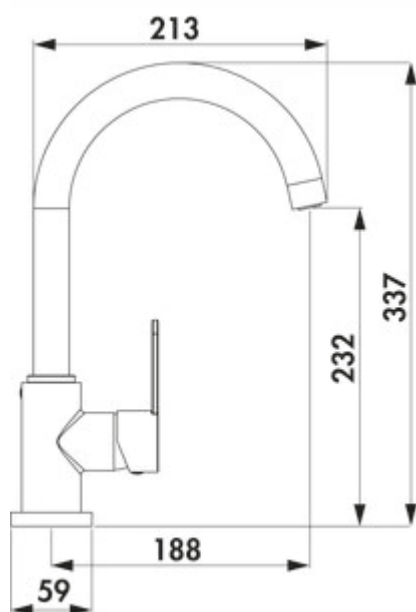

Wasserwerk Portare 3

Productnummer: 5021307

Configuratie: roestvrij staalkleurig, hoogdruk

Configuratie-opties

5021306 | chroom, hoogdruk

5021307 | roestvrij staalkleurig, hoogdruk

5021308 | zwart mat, hoogdruk

✓ Gootsteenkraan

✓ hoogdruk

✓ Zwenkbaar

Eengreepsmengkraan. Met zwenkbare uitloop, zijdelingse hendel, keramisch binnenwerk en beschermingsinrichting tegen brandwonden.

— energiebesparende koudestartfunctie

— zwenkbereik 360°

— boor Ø 35 mm

— komt overeen met de Duitse en Europese drinkwaterverordening/richtlijn

BELGAQUA

[meer info...](#)