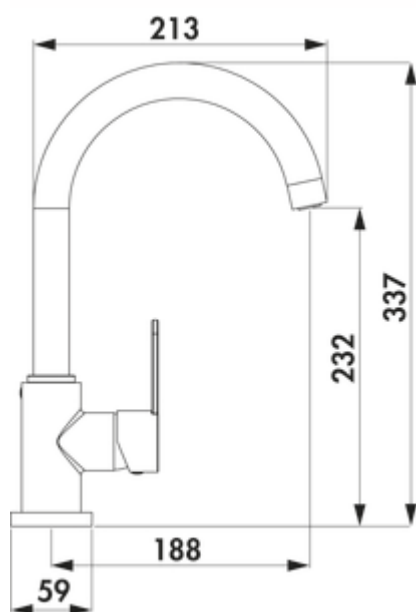

Wasserwerk Portare 3

Productnummer: 5021307

Configuratie: roestvrij staalkleurig, hoogdruk

Configuratie-opties

5021306 | chroom, hoogdruk

5021307 | roestvrij staalkleurig, hoogdruk

5021308 | zwart mat, hoogdruk

— zwenkbereik 360°

— boor Ø 35 mm

— komt overeen met de Duitse en Europese drinkwaterverordening/richtlijn

[meer info...](#)

Technische gegevens

Type artikel	Gootsteenkraan	Type fitting	Eengreepsmengkraan
Merk	Wasserwerk	Bedrijfsdruk	hoogdruk
Aantal handgrepen	1	Breed	59 mm
Totale installatiehoogte	337 mm	Materiaal	messing
Bereik	188 mm	Aantal kraangaten	1
uitloop	Zwenkbaar	Slangen voorgemonteerd	Ja
Afvoerhoogte	232 mm	ECO-functie	energiebesparende koudestartfunctie
Bedrijfsmodus	Hefboom	Temperatuurbegrenzer/ brandbeveiliging	Ja
Boordiameter	35 mm	Slangdouche met veergeleiding	Nee
positie hendel	rechts	Minimale afstand muur tot middelste kraangat	0 mm
Garantie van de fabrikant	10 jaar garantie af fabriek (behalve op slijtageonderdelen) 15 jaar after-sales garantie op onderdelen	Anti-kalk straalregelaar	Ja
Patroon met keramische afdichtingsschijven	Ja	Beluchtingstoestel	Ja
Draaibare uitloop	360°	Max. Debiet bij 3 bar	11,1 l/min
Klantenservice van de fabriek	Klantenservice af fabriek in Duitsland en Oostenrijk		