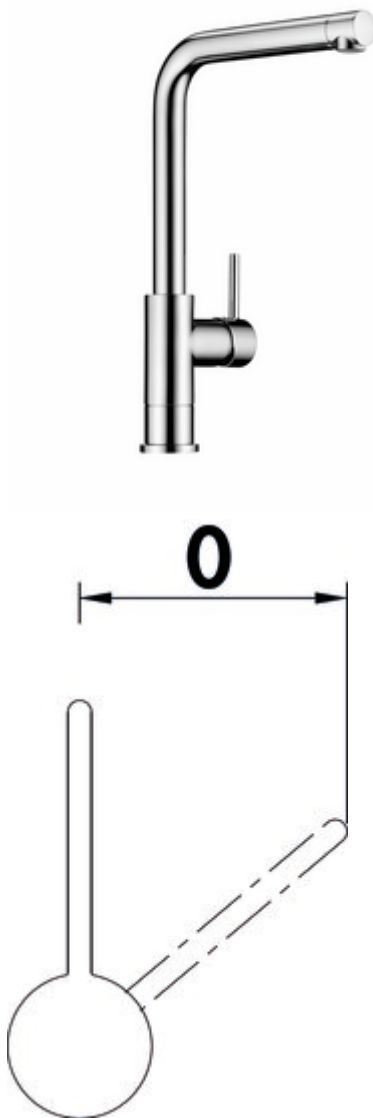

LINEA Arco 5 Fensterarmatur

Produktnummer: 5011330
Konfiguration: chrom, Hochdruck

Konfigurationsoptionen

5011330 | chrom, Hochdruck
5011331 | edelstahlfinish, Hochdruck
5011332 | schwarz matt, Hochdruck
5011333 | chrom, Niederdruck
5011334 | edelstahlfinish, Niederdruck
5011335 | schwarz matt, Niederdruck

- ✓ Spültischarmatur
- ✓ Hochdruck
- ✓ mit schwenkbarem Auslauf

Einhebelmischer. Mit schwenkbarem Auslauf, Laminarstrahlregler und Keramikkartusche.

- Höhe gekippt nur 45 mm
- Schwenkbereich 360°
- Bohr-Ø 35 mm

BELGAQUA

[weitere Infos...](#)

Technische Daten

Artikeltyp	Spültischarmatur	Armaturenart	Einhebelmischer
Marke	LINEA	Betriebsdruck	Hochdruck
Anzahl Griffe	1	Breite	239 mm
Aufbauhöhe gesamt	352 mm	Material	Messing
Ausladung	199 mm	Arbeitsplattenstärke	40 mm
Auslauf	mit schwenkbarem Auslauf	Fensterarmatur	Ja
Auslaufhöhe	320 mm	Hahnlochanzahl	1
Bedienungsart	Hebel	Kartuschengröße	35 mm
Bohrdurchmesser	35 mm	Höhe gekippt	45 mm
Griffposition	rechts	Anschlussart	G 3/8" F
Kartusche mit keramischen Dichtscheiben	Ja	Anschlussgröße	DN 15
Schwenkbereich Auslauf	360°	Anschlusschläuche	900 mm