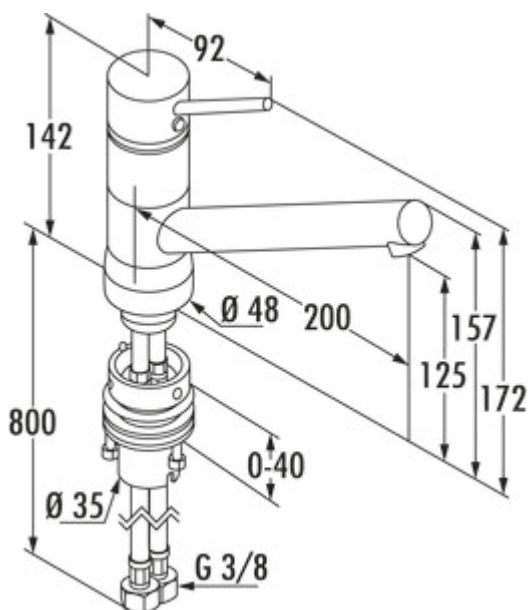

Kludi Scope 5 Fensterarmatur

Produktnummer: 5023087
 Konfiguration: chrom, Hochdruck

Konfigurationsoptionen

5023087 | chrom, Hochdruck

- ✓ Spültischarmatur
- ✓ Hochdruck
- ✓ mit schwenkbarem Auslauf

Einhebelmischer. Mit schwenkbarem Auslauf und Keramikkartusche. Besticht durch kinderleichte Handhabung.

- Höhe gekippt nur 25 mm
- Schwenkbereich 360°
- Bohr-Ø 35 mm
- inkl. DO-IT Anschlusschläuche

[weitere Infos...](#)

Technische Daten

Artikeltyp	Spültischarmatur
Marke	Kludi
Anzahl Griffe	1
Aufbauhöhe gesamt	172 mm
Ausladung	200 mm
Auslauf	mit schwenkbarem Auslauf
Auslaufhöhe	125 mm
Bedienungsart	Hebel
Bohrdurchmesser	35 mm
Griffposition	oben
Hebellänge	92 mm

Kartusche mit keramischen Dichtscheiben	Ja
Schwenkbereich Auslauf	360°
Armaturenart	Einhebelmischer
Betriebsdruck	Hochdruck
Montage/Befestigung	inkl. DO-IT Anschlusschläuche
Arbeitsplattenstärke	40 mm
Fensterarmatur	Ja
federgeführte Schlauchbrause	Nein
Höhe gekippt	25 mm
Antikalkstrahlregler	Ja
Durchflussmenge bei 3 bar (kalt)	12,5 l/min