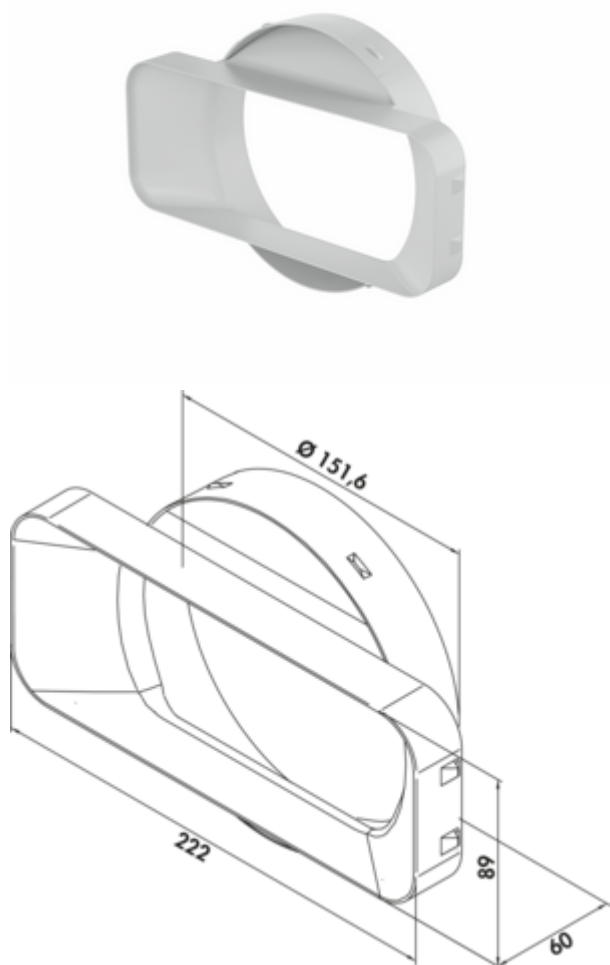

PRIME flow P-MAS 150 manchon de raccordement mural

Numéro de produit: 4051020

Configuration: gris clair

Options de configuration

4051020 | gris clair

- ✓ Élément de raccordement
- ✓ Système N-click avec éléments d'encliquetage intégrés
- système N-Klick pour une connexion sûre avec le connecteur universel
- adaptateur pour la connexion de tube de conduits plats à des coudes de conduits plats sur le lot de traversée murale P-MRBS 150

[plus d'infos...](#)

Fiche technique

Type d'article	Élément de raccordement	Dimension du système	150
Marque	PRIME flow	Forme de raccordement	angulaire rond
Largeur	222 mm	Système de ventilation	COMPAIR PRIME flow®
Montage/fixation	Système N-click avec éléments d'encliquetage intégrés		