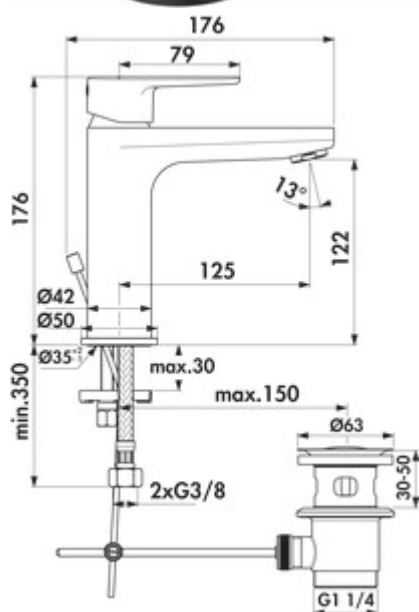

Ideal Standard Cerafine O Salle de bain

Numéro de produit: 5024071

Configuration: noir mat, haute pression

Options de configuration

5024071 | noir mat, haute pression

- ✓ Robinetterie de lavabo
- ✓ haute pression
- ✓ Limiteur de débit

Mitigeur à bec unique. Robinetterie d'écoulement à barre à traction 1¼", cartouche céramique et fonction ECO (avec contrôle de température et régulateur de jet de 5 l).

— forage Ø 35 mm

— système de montage EASY-FIX

German
Engineering

[plus d'infos...](#)

Fiche technique

Type d'article	Robinetterie de lavabo	Pression de service	haute pression
Marque	Ideal Standard	Largeur	50 mm
Nombre de poignées	1	Matériau	laiton
Hauteur de montage totale	176 mm	Surface/revêtement	revêtu par poudrage
Portée	125 mm	Excentrique	Robinetterie d'écoulement à barre à traction 1¼"
Hauteur d'écoulement	122 mm	Nombre de trous de robinetterie	1
Mode d'emploi	Levier	Fonction ECO	Limiteur de débit Fonction d'économie d'eau contrôle de température régulateur de jet de 5 l
Diamètre de perçage	35 mm	Angle d'inclinaison du régulateur de jet	13 °
Griffposition	en haut	Filetage du tuyau	3/8"
Longueur du levier	79 mm	Épaisseur du plan de travail	30 mm
Cartouche avec disques d'étanchéité en céramique	Oui	Débit max. Débit à 3 bar	5 l/min
Type de robinetterie	Mitigeur à bec unique		