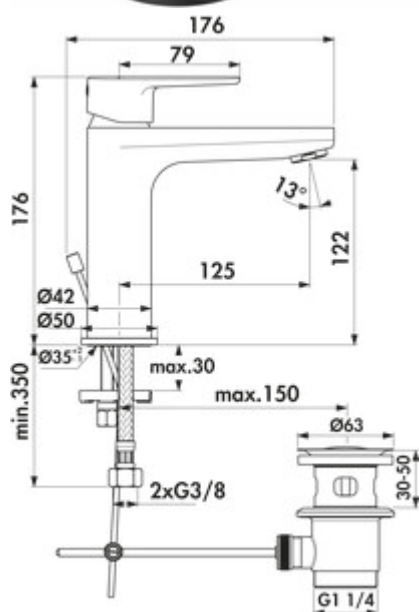

Ideal Standard Cerafine O Salle de bain

Numéro de produit: 5024071

Configuration: noir mat, haute pression

Options de configuration

5024071 | noir mat, haute pression

5024079 | chrome, haute pression

- ✓ Robinetterie de lavabo
- ✓ haute pression
- ✓ Limiteur de débit

Mitigeur à bec unique. Robinetterie d'écoulement à barre à traction 1¼", cartouche céramique et fonction ECO (avec contrôle de température et régulateur de jet de 5 l).

— forage Ø 35 mm

— système de montage EASY-FIX

German
Engineering

[plus d'infos...](#)

Fiche technique

Type d'article	Robinetterie de lavabo	Pression de service	haute pression
Marque	Ideal Standard	Largeur	50 mm
Nombre de poignées	1	Matériau	laiton
Hauteur de montage totale	176 mm	Surface/revêtement	revêtu par poudrage
Portée	125 mm	Excentrique	Robinetterie d'écoulement à barre à traction 1¼"
Hauteur d'écoulement	122 mm	Nombre de trous de robinetterie	1
Mode d'emploi	Levier	Fonction ECO	Limiteur de débit Fonction d'économie d'eau contrôle de température régulateur de jet de 5 l
Diamètre de perçage	35 mm	Angle d'inclinaison du régulateur de jet	13 °
Griffposition	en haut	Filetage du tuyau	3/8"
Longueur du levier	79 mm	Épaisseur du plan de travail	30 mm
Cartouche avec disques d'étanchéité en céramique	Oui	Débit max. Débit à 3 bar	5 l/min
Type de robinetterie	Mitigeur à bec unique		