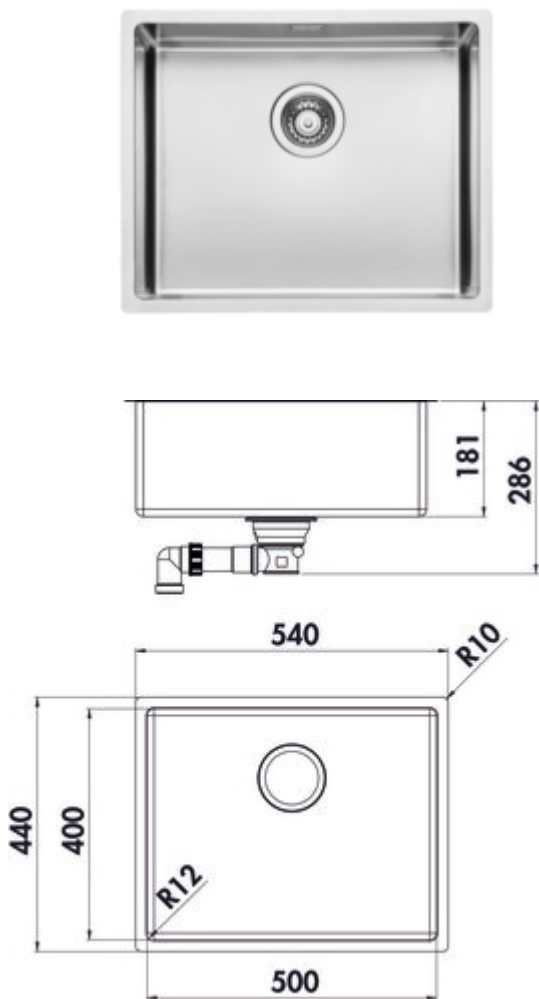

Corno Basso 4

Numéro de produit: 1041116

Configuration: lot (bac et robinetterie Arco 1)

Options de configuration

1013143 | acier inox

1041116 | lot (bac et robinetterie Arco 1)

- ✓ Evier encastrable
- ✓ Evier à bord affleurant
- ✓ Bac à encastrer par le bas

Evier encastrable/à encastrer par le bas. Bac individuel. Robinetterie de vidage et de trop-plein 3½" pour l'évier. En cas d'utilisation des pinces de fixation jointes, la largeur d'encastrement nécessaire s'élève à env. resp. 30 mm par côté pour l'évier encastrable par le bas.

Bord plat: également adapté pour le montage affleurant

— dimension de découpe env. 530 x 430 mm (évier encastrable avec bac individuel)

— dimension de découpe env. 500 x 400 mm (évier à encastrer par le bas)

[plus d'infos...](#)

Fiche technique

Type d'article	Evier
Largeur	540 mm
Matériau	acier inox
Ventilart	soupape à tamis 3½"
Débordement	Trop-plein dans le bassin principal

Remarque	en cas d'utilisation des pinces de fixation jointes, la largeur d'encastrement nécessaire s'élève à env. resp. 30 mm par côté pour l'évier encastrable par le bas
Excentrique	Soupape d'écoulement et de trop-plein
Épaisseur du plan de travail	Les éviers sont adaptés pour plans de travail d'une épaisseur de 10–40 mm (évier encastrable) et à partir de 20 mm (évier à encastrer par le bas)
Largeur de l'armoire	600 mm
Dimension de découpe	env. 530 x 430 mm (évier encastrable avec bac individuel) env. 500 x 400 mm (évier à encastrer par le bas)