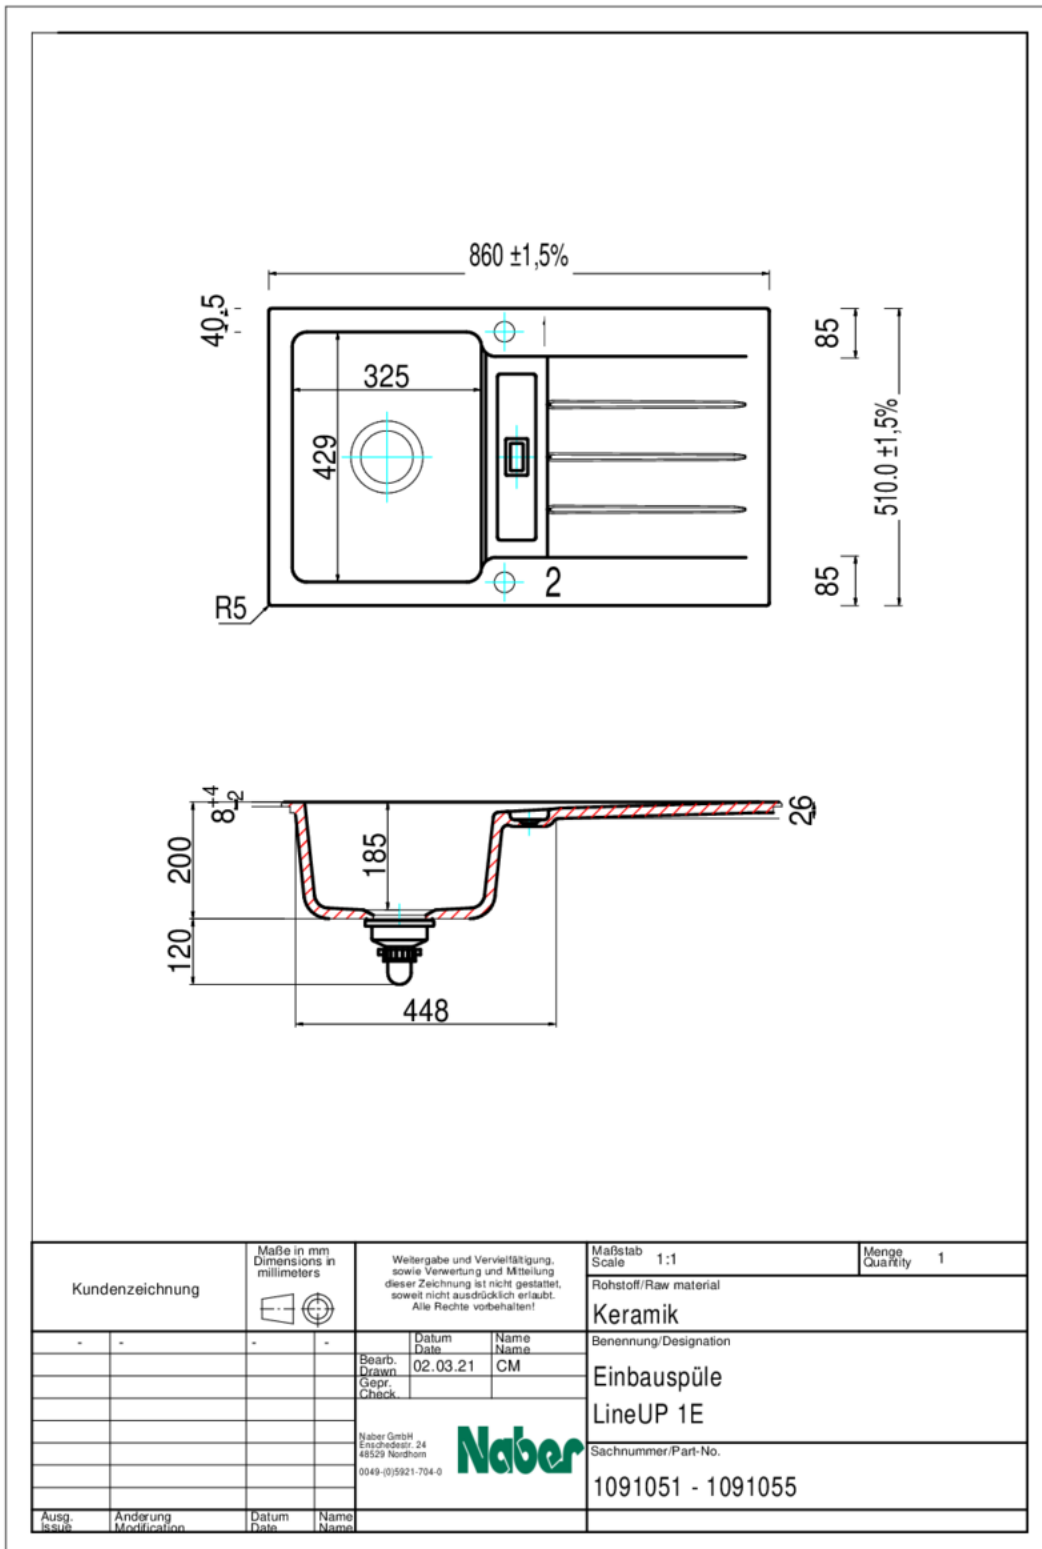

1091055 | blanc mat

- ✓ Evier encastrable
- ✓ céramique
- ✓ Garniture excentrique, chromée

Évier encastrable. Céramique, bac individuel avec surface d'égouttement, réversible, soupape à tamis 3½" avec robinetterie premium à excentrique rotatif chromée, forage du trou 1 + 2 déjà foré.

— adapté pour plans de travail d'une épaisseur à partir de 30 mm

— dimensions de découpe env. 830 x 480 mm, R 5 mm

Design by Hans Winkler Design, Grafenau.

[plus d'infos...](#)

Fiche technique

Type d'article	Evier	Ventilart	soupape à tamis 3½"
Garantie	Garantie Naber de 2 ans (hors pièces d'usure), les conditions générales de garantie de la société Naber GmbH s'appliquent.	Débordement	Trop-plein dans l'égouttoir
Largeur	860 mm	Excentrique	Garniture excentrique, chromée
Matériau	céramique	Largeur de l'armoire	500 mm
Designer	Design by Hans Winkler Design, Grafenau.	Dimension de découpe	env. 830 x 480 mm, R 5 mm

Accessoires

1091038 Insert bac, Accessoire, acier inox

Recommandations

5011308 Mio 3, Robinetterie d'évier, chrome, haute pression

Croquis coté (PDF)

Dimensions de montage (PDF)