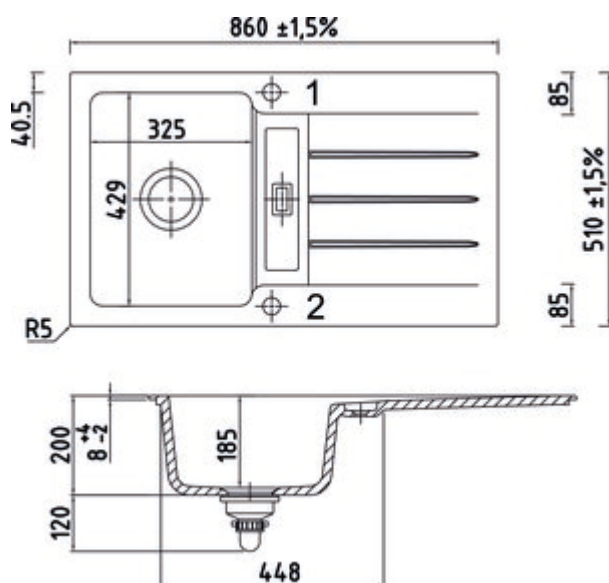

LineUP 1E

Numéro de produit: 1091054

Configuration: lave

Options de configuration

1091051 | blanc brillant

1091052 | ardoise

1091053 | nero

1091054 | lave

1091055 | blanc mat

- ✓ Evier encastrable
- ✓ céramique
- ✓ Garniture excentrique, chromée

Évier encastrable. Céramique, bac individuel avec surface d'égouttement, réversible, soupape à tamis 3½" avec robinetterie premium à excentrique rotatif chromée, forage du trou 1 + 2 déjà foré.

— adapté pour plans de travail d'une épaisseur à partir de 30 mm

— dimensions de découpe env. 830 x 480 mm, R 5 mm

Design by Hans Winkler Design, Grafenau.

[plus d'infos...](#)

Fiche technique

Type d'article	Evier	Ventilart	soupape à tamis 3½"
Garantie	Garantie Naber de 2 ans (hors pièces d'usure), les conditions générales de garantie de la société Naber GmbH s'appliquent.	Débordement	Trop-plein dans l'égouttoir
Largeur	860 mm	Excentrique	Garniture excentrique, chromée
Matériau	céramique	Largeur de l'armoire	500 mm
Designer	Design by Hans Winkler Design, Grafenau.	Dimension de découpe	env. 830 x 480 mm, R 5 mm

Accessoires

1091038 Insert bac, Accessoire, acier inox

Recommandations

5011308 Mio 3, Robinetterie d'évier, chrome, haute pression

Croquis coté (PDF)

Dimensions de montage (PDF)