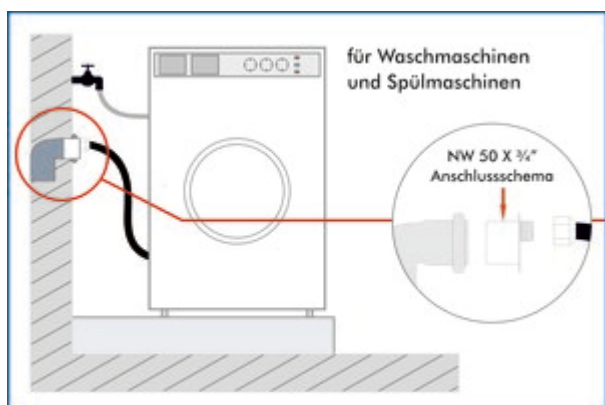

### Configuratie-opties

5031121 | wit

- ✓ **Verbindingsmateriaal**
- Afvoerlang, vastgeschroefd.
- voor wasmachines, vaatwasmachines en vuilwaterpompen
- geen uitglijden van de afvoerlang
- duurzame en dichte verbinding
- universeel bruikbaar
- mofnippel NW 50 x 3/4"
- slangtule met 3/4" wartelmoer

### Technische gegevens

Type artikel	Verbindingsmateriaal	Beoogd gebruik	Voor de afvalwaterslang van wasmachines of vaatwasmachines
Verder	geen uitglijden van de afvoerlang duurzame en dichte verbinding universeel bruikbaar slangtule met 3/4" wartelmoer	Met wartelmoer	Ja
Geschikt voor	wasmachines vaatwasmachines vuilwaterpompen	Diameter verbindingstuk binnen	NW 50 x 3/4"