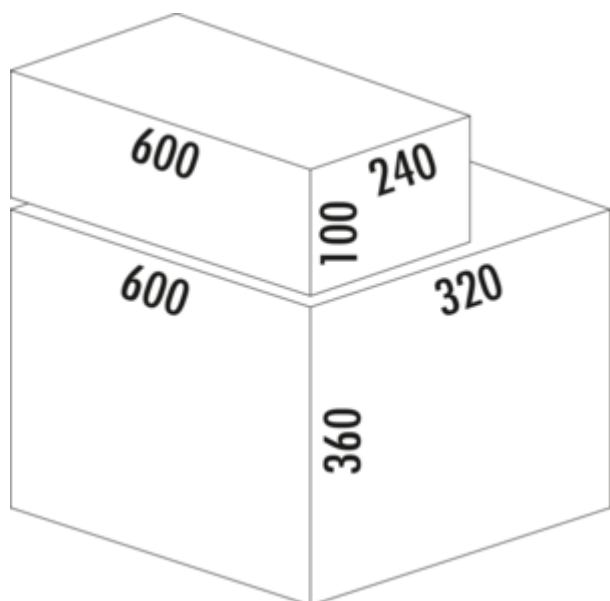

Cox[®] Base 360 K/600-2 mit Base-Board

Produktnummer: 8013803

Konfiguration: mit Biodeckel, anthrazit, H 460 mm

Konfigurationsoptionen

8012802 | ohne Biodeckel, hellgrau, H 460 mm

8012803 | mit Biodeckel, hellgrau, H 460 mm

8013802 | ohne Biodeckel, anthrazit, H 460 mm

8013803 | mit Biodeckel, anthrazit, H 460 mm

- ✓ Frontauszugssystem
- ✓ Vollauszug
- ✓ 31 l
 - Führungsschientiefe 470 mm
 - Abfallvolumen 31 (2 x 15,5) l
 - Technik: Vollauszug
 - Montage: Schrankwand und Frontblende
 - für 16/19 mm Seitenwände
 - **mit Softeinzug und Dämpfung**
 - Einbautiefe 320 mm
 - 1x2,7 l und 1x1,2 l Aufbewahrungsboxen sowie 4 Halterungen enthalten

[weitere Infos...](#)

Technische Daten

Artikeltyp	Abfallsammelsystem	Gesamtvolumen	31 l
Höhe	360 mm	Volumen/Inhalt Behälter 1	15,5 l
Breite	600 mm	Volumen/Inhalt Behälter 2	15,5 l
Schrankbreite	600 mm	Form	eckig
Montage/Befestigung	Schrankwand Frontblende	Einbauhöhe	460 mm
Material Behälter	Kunststoff	Softeinzug	Ja
Farbe Behälterdeckel	anthrazit/grün	Volumen/Inhalt Behälter	15,5/15,5
Deckel	Ja	Volumen/Inhalt Schubladen-Behälter 1	2,7 l
Anzahl Behälter	2	Volumen/Inhalt Schubladen-Behälter 2	1,2 l
Öffnungstechnik	Vollauszug	Biodeckel Eimergrößen	15,5 l
Anzahl Behälter in zusätzlicher Schublade	1	Einbautiefe	320 mm
Bauart Abfallsammler	Frontauszugssystem	Biodeckel	Ja
Führungsschientiefe	470 mm	Schließmechanismus	Mit Dämpfer