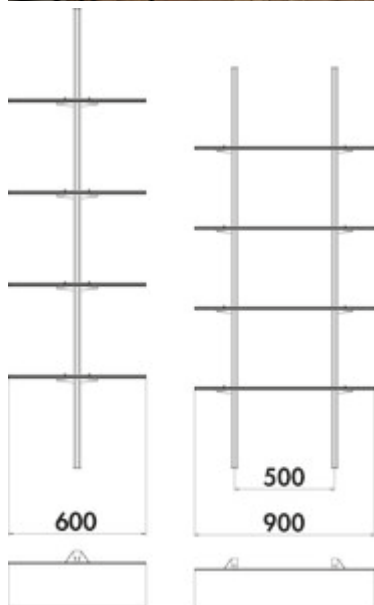

### Options de configuration

8041256 | noir mat

✓ Système de rails

Système d'étagères. Thermolaqué.

Lot composé de :

- 2 profilés transFORM, L 1800 mm (8041245)
- 2 supports d'étagères transFORM (8041231)
- 4 bandes LED à changement de couleur, L 2600 mm, 20,3 W/12 V (7061300)
- 1 convertisseur de fonctions FW, 60 W, sextuple répartiteur (7061273)
- 1 Télécommande à 1 canal pour changement de couleur(7061285)

Largeur maximale de la tablette d'étagère avec un profilé individuel de 600 mm.

Les tablettes d'étagères ne sont pas comprises dans l'étendue de livraison.

[plus d'infos...](#)

### Fiche technique

Type d'article	Système de rails	Surface/revêtement	revêtu par poudrage
Remarque	<p>largeur maximale de la tablette d'étagère avec un profilé individuel de 600 mm</p> <p>Les tablettes d'étagères ne sont pas comprises dans l'étendue de livraison</p>	Composé de	<p>2 profilés transFORM, L 1800 mm (8041245)</p> <p>2 supports d'étagères transFORM (8041231)</p> <p>4 bandes LED à changement de couleur, L 2600 mm, 20,3 W/12 V (7061300)</p> <p>1 convertisseur de fonctions FW, 60 W, sextuple répartiteur (7061273)</p> <p>1 Télécommande à 1 canal pour changement de couleur(7061285)</p>