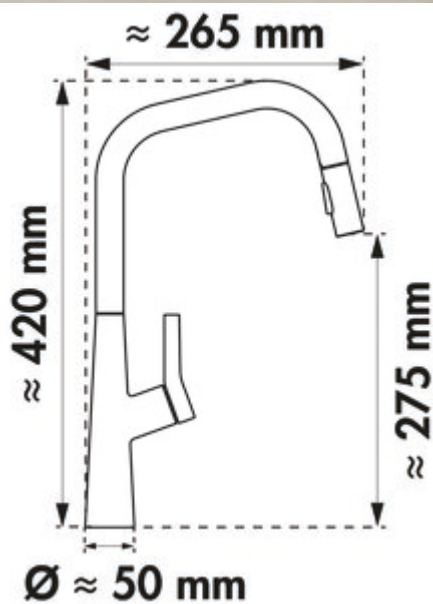

5021323 | couleur acier inox, haute pression

✓ Robinetterie d'évier

✓ haute pression

✓ Extractible

Mitigeur à bec unique. À tête pivotante/extractible (jet/douchette réglable), manette latérale, cartouche céramique.

— fonction de démarrage à froid économe en énergie

— plage de pivotement 360°

— forage Ø 35 mm

BELGAQUA

MADE IN GERMANY

KERAMISCHE DICHUNG

[plus d'infos...](#)

Fiche technique

Type d'article	Robinetterie d'évier	Service après-vente d'usine	Service après-vente d'usine en Allemagne et en Autriche
Marque	Wasserwerk	Type de robinetterie	Mitigeur à bec unique
Nombre de poignées	1	Pression de service	haute pression
Portée	265 mm	Largeur	50 mm
Sortie	Extractible Pivotant	Nombre de trous de robinetterie	1
Hauteur d'écoulement	275 mm	Taille de la cartouche	25 mm
Mode d'emploi	Levier	Fonction ECO	fonction de démarrage à froid économe en énergie
Diamètre de perçage	35 mm	Limiteur de température/protection contre les brûlures	Oui
Griffposition	droite	Jet/douchette réversible	Oui
Garantie du fabricant	Garantie du fabricant de 10 ans (pièces d'usure exclues)	Longueur du flexible de douche	1.500 mm
Cartouche avec disques d'étanchéité en céramique	Oui	Certification	Belgaqua
Plage de pivotement de la sortie	360°	Type de douchette	Douchette intégrée
Type de jet	Jet de douche Jet de confort	Tuyaux de raccordement	500 mm