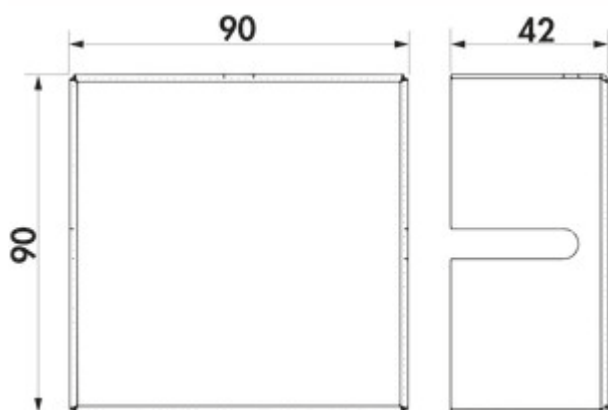

Easytrack aansluitdoos

Productnummer: 7065081

Configuratie: zwart

Configuratie-opties

7065081 | zwart

Aansluitbox voor Easytrack stroomrail.

- gepoedercoat plaatstaal
- stroomvoorziening 100 of 200 W
- plafonduitlaat 240 V op 48 V
- 42 x 90 x 90 mm (H x B x L)
- kan als voeding aan één zijde of aan weerszijden (alleen in combinatie met flexibele langsverbinder) gebruikt worden

[meer info...](#)

Technische gegevens

Type artikel	Lamp	Opmerking	kan worden gebruikt als enkelzijdige of dubbelzijdige invoer (alleen in combinatie met flexibele lengteconnector)
Hoogte	42 mm	Certificering	CE
Breed	90 mm	Uitgangsvermogen	100 of 200 W
Materiaal	Poedergecoat plaatstaal		