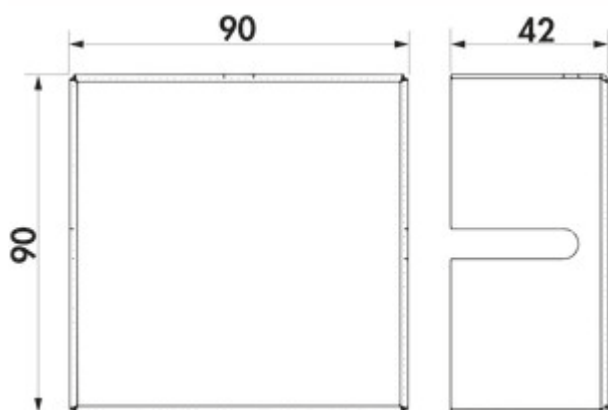

Easytrack aansluitdoos

Productnummer: 7065081

Configuratie: zwart

Configuratie-opties

7065081 | zwart

Aansluitbox voor Easytrack stroomrail.

- gepoedercoat plaatstaal
- stroomvoorziening 100 of 200 W
- plafonduitlaat 240 V op 48 V
- 42 x 90 x 90 mm (H x B x L)
- kan als voeding aan één zijde of aan weerszijden (alleen in combinatie met flexibele langsverbinder) gebruikt worden

[meer info...](#)

Technische gegevens

Type artikel	Lamp	Opmerking	kan worden gebruikt als enkelzijdige of dubbelzijdige invoer (alleen in combinatie met flexibele lengteconnector)
Breed	90 mm	Certificering	CE
Materiaal	Poedergecoat plaatstaal	Uitgangsvermogen	100 of 200 W