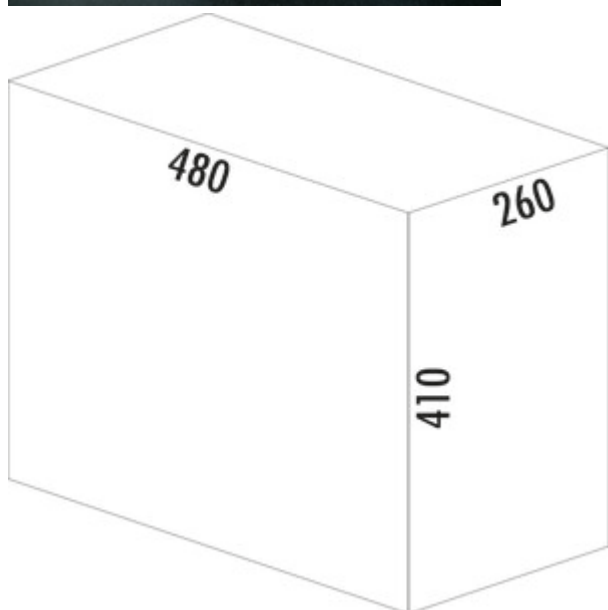

## WESCO® Traditionline Trio-Boy® 410 S/300-3

Numéro de produit: 8011027

Configuration: alu gris

### Options de configuration

8011027 | alu gris

- ✓ Technique d'extraction pour portes à deux battants
- ✓ extraction totale
- ✓ 30 l
- capacité 30 (3 x 10) litres
- technique: sortie totale
- montage: sur le fond du meuble

### Fiche technique

Type d'article	Système de collecte des déchets	Technique d'ouverture	extraction totale
Marque	WESCO®	Type de construction Collecteur de déchets	Technique d'extraction pour portes à deux battants
Largeur	260 mm	Largeur de l'armoire	300 mm
Montage/fixation	sur le fond du meuble	Volume total	30 l
Matériau du récipient	plastique	Volume/contenu du récipient 1	10 l
Couleur du couvercle du récipient	alu gris	Volume/contenu du récipient 2	10 l
Matériau Deckel	plastique	Volume/contenu du récipient 3	10 l
Couvercle	Oui	Forme	angulaire
Type de couvercle(s)	Couvercle complet	Volume/contenu du récipient	10/10/10
Nombre de récipients	3		