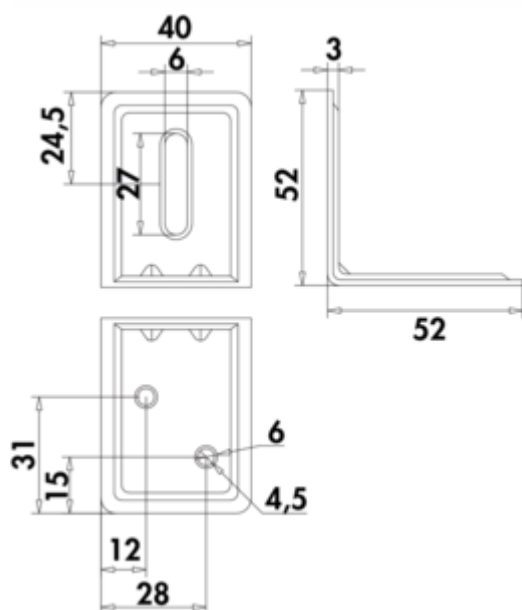

Winkel 9

Produktnummer: 1111144

Konfiguration: verzinkt

Konfigurationsoptionen

1111144 | verzinkt

- ✓ Verbindungsmaterial
- ✓ Material: verzinkter Stahl
- Stärke 3 mm
- Schenkel 52 x 52 mm
- mit Sicke

[weitere Infos...](#)

Technische Daten

Artikeltyp	Verbindungsmaterial	mit horizontalen und vertikalen Langlöchern	Ja
Breite	40 mm	Schenkelmaße	52 x 52 mm
Material	verzinkter Stahl	Stärke	3 mm
Weiteres	mit Sicke		