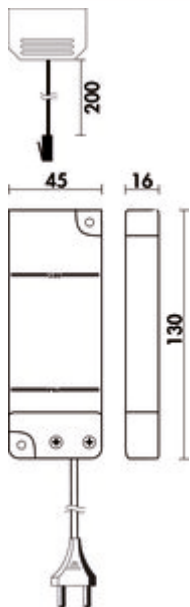

LED converter 12

Productnummer: 7061025

Configuratie: grijs

Configuratie-opties

7061025 | grijs

- ✓ 15 watt
- ✓ Armatuur sleuven: 6
- ✓ 2.000 mm
- 15 watt, 12 VDC
- met 6-voudige verdeler
- 2000 mm netsnoer
- aansluitwaarden van de afzonderlijke lampen dienen in acht te worden genomen (watt)

[meer info...](#)

Technische gegevens

Type artikel	Converter	Vervangbare verlichting	Nee
Opmerking	aansluitwaarden (watt) van de afzonderlijke lampen moeten in acht genomen worden	Transformator/omvormer vereist	Ja
Stroom	15 watt	Lengte van de toevoerleiding (primair)	2.000 mm
Vorm	hoekig	Armatuur sleuven	6
Type lichtbron	LED		