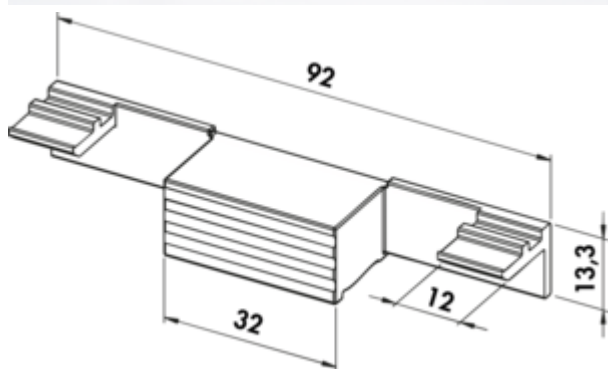

## Verbindungselement

Produktnummer: 7064348  
 Konfiguration: schwarz matt

### Konfigurationsoptionen

7064348 | schwarz matt

✓ Verbindungsmaterial  
 Für Brillante Farbwechsel LED. — 15,3 x 92 x 17,8 mm (H x B x T)

[weitere Infos...](#)

### Technische Daten

Artikeltyp	Verbindungsmaterial	Breite	92 mm
Höhe	15,3 mm		