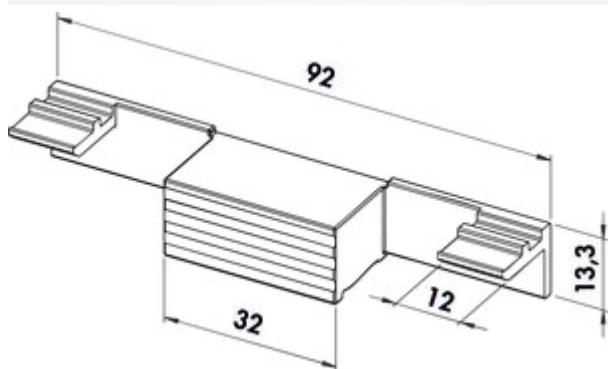

Verbindungselement

Produktnummer: 7064348
Konfiguration: schwarz matt

Konfigurationsoptionen

7064348 | schwarz matt

✓ Verbindungsmaterial
Für Brillante Farbwechsel LED. — 15,3 x 92 x 17,8 mm (H x B x T)

[weitere Infos...](#)

Technische Daten

Artikeltyp	Verbindungsmaterial	Breite	92 mm
------------	---------------------	--------	-------