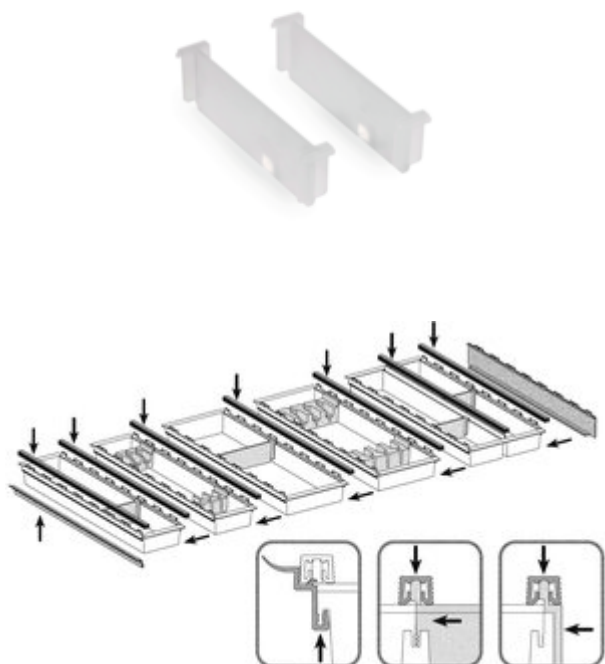

## Cuisio traverses de séparation/raccord latéral 2

Numéro de produit: 8034114

Configuration: Traverses de séparation, pour coupelle de 100 mm

### Options de configuration

8034114 | Traverses de séparation, pour coupelle de 100 mm

8034115 | Traverses de séparation, pour coupelle de 150 mm

8034116 | traverses de séparation, pour coupelle de 200 mm

8034117 | Bordure latérale

✓ Insert à couverts

✓ plastique

Blanc-translucide.

[plus d'infos...](#)