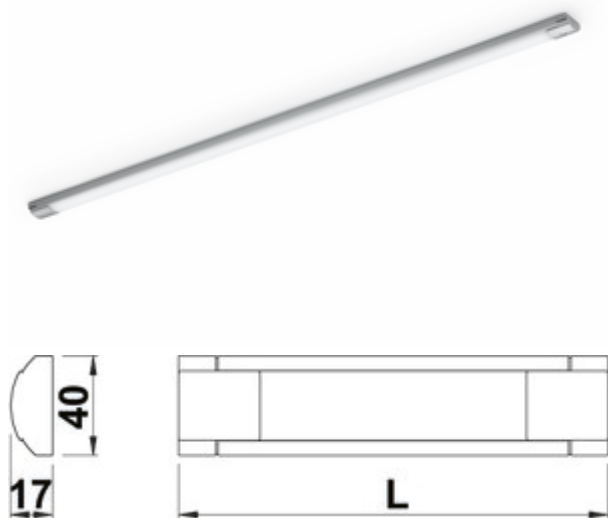

Feel LED

Numéro de produit: 7062283

Configuration: luminaire individuel avec interrupteur, L 900 mm, 7,9 W

Options de configuration

- 7062280 | luminaire individuel avec interrupteur, L 450 mm, 3,6 W
- 7062281 | Luminaire individuel avec interrupteur, L 600 mm, 5 W
- 7062282 | luminaire individuel avec interrupteur, L 800 mm, 7 W
- 7062283 | luminaire individuel avec interrupteur, L 900 mm, 7,9 W
- 7062284 | luminaire individuel avec interrupteur, L 1000 mm, 8,9 W
- 7062285 | luminaire individuel avec interrupteur, L 1200 mm, 11 W
- 7062286 | réglette lumineuse sans interrupteur, L 450 mm, 3,6 W
- 7062287 | réglette lumineuse sans interrupteur, L 600 mm, 5 W
- 7062288 | réglette lumineuse sans interrupteur, L 800 mm, 7 W
- 7062289 | réglette lumineuse sans interrupteur, L 900 mm, 7,9 W
- 7062290 | réglette lumineuse sans interrupteur, L 1000 mm, 8,9 W
- 7062291 | réglette lumineuse sans interrupteur, L 1200 mm, 11 W

- ✓ Lamp au néon
- ✓ Luminaire encastrables par le bas
- ✓ 4300 K blanc neutre

Luminaires à encastrer par le bas. Profilé en aluminium, couleur alu, 120 LEDs/m, pas de points LED visibles.

Les luminaires peuvent être étendus sans problème par simple enfichage des câbles des raccordement intégrés dans les capots du boîtier.

Luminaire individuel avec interrupteur

- interr. tactile et variateur d'intensité à gauche ou à droite
- 4300 K blanc neutre
- fonction memory: le dernier réglage est mémorisé
- fonction de variation: luminosité avec gradation en continu
- 85 lumens/watt
- 2000 mm de conduite de raccordement sur l'arrière, à gauche ou à droite
- prêt à raccorder à un convertisseur LED (7062211 ou 7062218)

Ce produit contient une source lumineuse de classe d'efficacité énergétique G.

[plus d'infos...](#)