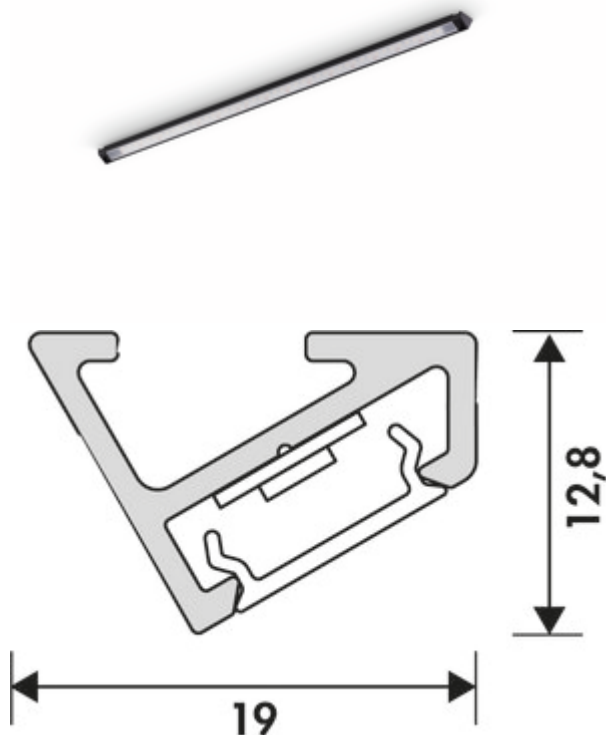

7061313 | L 1200 mm, noir mat

- ✓ Luminaire encastrables par le bas
- ✓ Lamp au néon
- ✓ 2700 K blanc chaud à 6500 K blanc froid

Luminaire à encastrer par le bas. Boîtier en aluminium, avec couvercle en plastique mat avec profil LED.

Luminaire individuel sans interrupteur

- 12 watts par mètre
- réglage de la couleur de la lumière en continu de 2700 K blanc chaud à 6500 K blanc froid
- max. 92 lumens/watts pour 6000 K blanc froid
- bande LED lâche, non intégrée dans le profilé à partir d'une longueur de 1500 mm
- raccourcissable tous les 25 mm
- 2000 mm d'alimentation des deux côtés à partir d'une longueur de 1500 mm
- 2 caches d'extrémité fournis en vrac, à partir d'une longueur de 1500 mm 4 caches d'extrémité
- raccordement au convertisseur 12 V avec commande du changement de couleurs
- compatible avec LIC système LED

Ce produit contient une source lumineuse de classe d'efficacité énergétique G.

Plus d'informations sur le système LED/MEC LIC

[plus d'infos...](#)

Fiche technique

Type d'article	Luminaire	Transformateur / convertisseur nécessaire	Oui, doit être commandé séparément
Largeur	1.200 mm	Raccordement	Des deux côtés
Montage/fixation	Montage sur meuble bas (armoire suspendue/étagère)	Matériau du boîtier	aluminium
Classe d'efficacité énergétique	G	Couleur du boîtier	noir mat
Interrupteur	Non	Matériau de la couverture	plastique
Forme	angulaire	Possibilité de raccourcissement	raccourcissables tous les 25 mm
Type de lampe	LED	Sources lumineuses incluses	Oui
Température de couleur	2700 K blanc chaud à 6500 K blanc froid	Compatible avec le système LIC	Oui
Température de couleur réglable	en continu	Type de luminaire	Luminaire encastrables par le bas Lamp au néon
Ampoule remplaçable	Oui	Puissance par mètre	12 watts
Efficacité lumineuse	max. 92 lumens/watt pour 6000 K blanc froid		