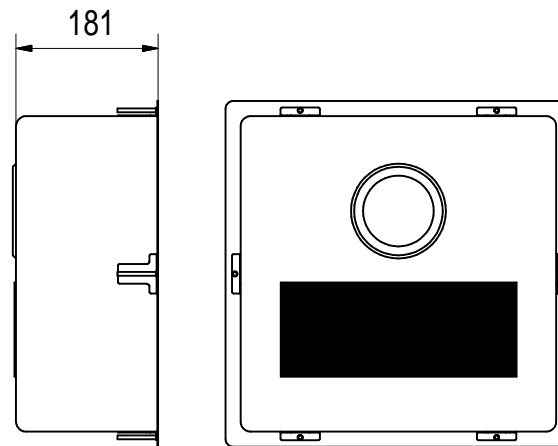

A-A

Kundenzeichnung		Maße in mm Dimensions in millimeters	Weitergabe und Vervielfältigung, sowie Verwertung und Mitteilung dieser Zeichnung ist nicht gestattet, soweit nicht ausdrücklich erlaubt. Alle Rechte vorbehalten!		Maßstab Scale 1:10	Menge Quantity 1
-	-	-	-	Datum Date 17.02.21	Rohstoff/Raw material Edelstahl	
				Name Name CM	Benennung/Designation Einbau-/Unterbauspüle Corno Basso 3	
				Naber GmbH Enschelstr. 24 4629 Northorn 0049-(0)5821-704-0	Sachnummer/Part-No. 1013141	
						
Ausg. Issuè.	Änderung Modification	Datum Date	Name Name			