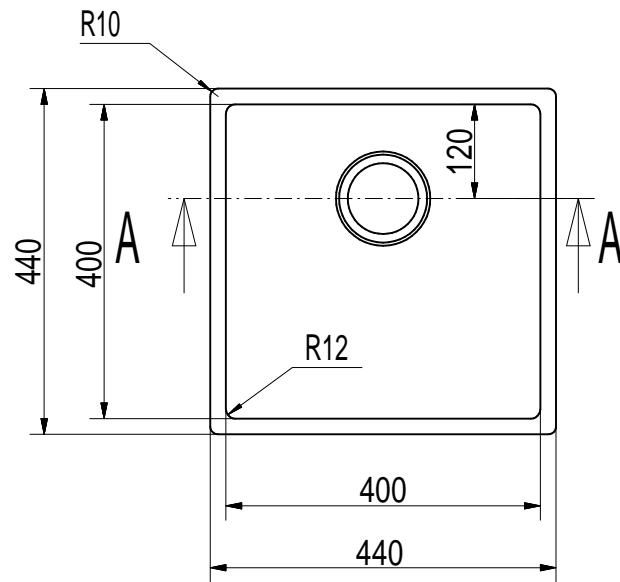

A-A

Kundenzeichnung		Maße in mm Dimensions in millimeters	Weitergabe und Vervielfältigung, sowie Verwertung und Mitteilung dieser Zeichnung ist nicht gestattet, soweit nicht ausdrücklich erlaubt. Alle Rechte vorbehalten!		Maßstab Scale 1:10	Menge Quantity 1
-	-	-	-	Datum Date 17.02.21	Rohstoff/Raw material Edelstahl	
				Name Name CM	Benennung/Designation Einbau-/Unterbauspüle Corno Basso 3	
				Naber GmbH Enschelstr. 24 4629 Northorn 0049-(0)5821-704-0	Sachnummer/Part-No. 1013141	
						
Ausg. Issuè.	Änderung Modification	Datum Date	Name Name			