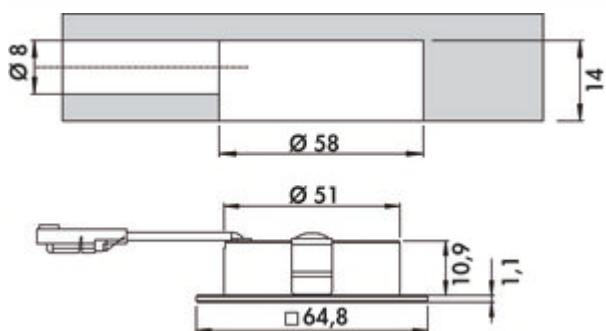

Anelli LED changement de couleurs 3

Numéro de produit: 7061371

Configuration: luminaire individuel sans interrupteur, noir mat

Options de configuration

7061370 | luminaire individuel sans interrupteur, couleur acier inox

7061371 | luminaire individuel sans interrupteur, noir mat

- ✓ Luminaire à encastrer
- ✓ 2700 K blanc chaud à 6500 K blanc froid
- ✓ 2,5 watts

Luminaire individuel. Boîtier en aluminium. Éclairage sans points LEDs visibles.

Luminaire individuel sans interrupteur

- 2,5 watts, 24 V
- réglage de la couleur de la lumière en continu de 2700 K blanc chaud à 6500 K blanc froid
- fonction de variation: luminosité avec gradation en continu
- max. 119 lumens/watt jusqu'à 6500 K blanc froid
- 1800 mm d'alimentation
- forage Ø 58 mm
- profondeur d'encastrement 14 mm

Ce produit contient une source lumineuse de classe d'efficacité énergétique D.

[plus d'infos...](#)

Fiche technique

Type d'article	Luminaire	Efficacité lumineuse	max. 119 lumens/watt pour 6500 K blanc froid
Diamètre de perçage	58 mm	Matériau du boîtier	aluminium
Garantie	Garantie Naber de 2 ans (hors pièces d'usure), les conditions générales de garantie de la société Naber GmbH s'appliquent.	Champ lumineux homogène sans points LED visibles	Oui
Classe d'efficacité énergétique	D	Sources lumineuses incluses	Oui
Certification	CE Caractère MM	Variateur	Oui
Forme	angulaire	Type de gradation	luminosité avec gradation en continu
Profondeur d'encastrement	14 mm	Longueur du câble d'alimentation (primaire)	1.800 mm
Type de lampe	LED	Type de luminaire	Luminaire à encastrer
Température de couleur	2700 K blanc chaud à 6500 K blanc froid	Fonction de gradation (composée)	Oui, luminosité avec gradation en continu
Température de couleur réglable	en continu	Puissance de l'ampoule	2,5 watts
Ampoule remplaçable	Non		

Accessoires

7061378	Connexion de raccordement LED, Conduite/Élément de raccordement, blanc
7061372	Anneau de montage Anelli 3, Accessoire, couleur inox, 15 mm
7061373	Anneau de montage Anelli 3, Accessoire, noir mat, 15 mm