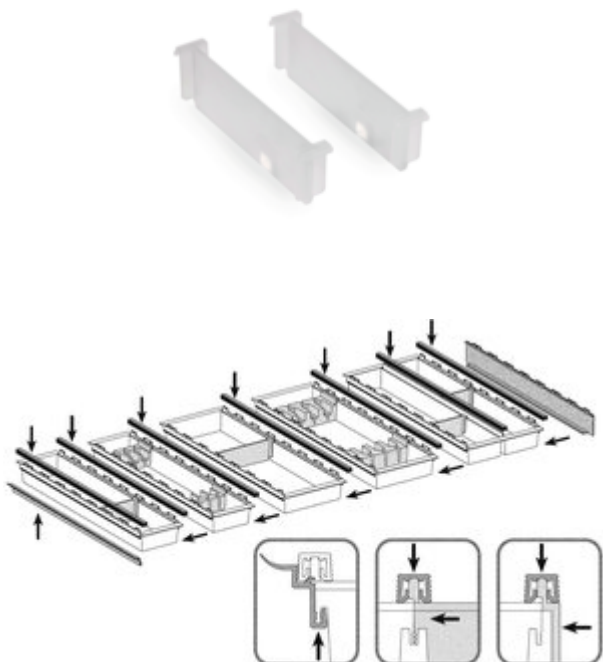

Cuisio scheidingplaatjes/zijafsluiting 2

Productnummer: 8034115

Configuratie: scheidingplaatjes, voor 150 mm schaal

Configuratie-opties

8034114 | scheidingplaatjes, voor 100 mm schaal

8034115 | scheidingplaatjes, voor 150 mm schaal

8034116 | scheidingplaatjes, voor 200 mm schaal

8034117 | zijafsluiting

✓ Bestekelementen

✓ kunststof

Wit-doorschijnend.

[meer info...](#)

Technische gegevens

Type artikel	Bestekelementen	Materiaal	kunststof
Garantie	2 jaar Naber-garantie (behalve op slijtageonderdelen), de algemene garantievoorwaarden van Naber GmbH zijn van toepassing.	Geschikt voor	voor 150 mm schaal