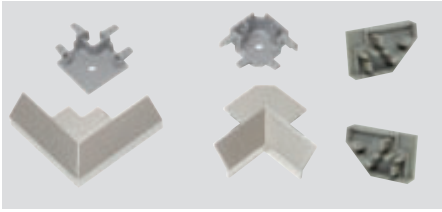

Manubrio Zubehör

Edelstahlfarben

ABMESSUNGEN