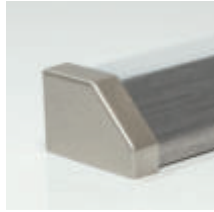

Manubrio Zubehör

Edelstahlfarben

ABMESSUNGEN