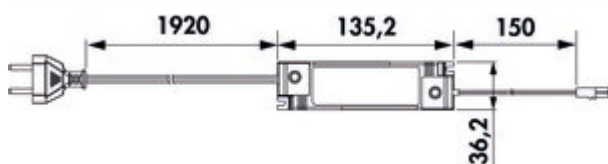

Convertisseur LED 30 Neva

Numéro de produit: 7062438

Configuration: blanc

Options de configuration

7062438 | blanc

- ✓ Convertisseur
- ✓ 2.000 mm
- 30 watts, 24 V
- charge maximale de 36 watts par emplacement du convertisseur
- câble d'alimentation de 2000 mm

[plus d'infos...](#)

Fiche technique

Type d'article	Convertisseur	Tension du réseau	100–240 VAC
Largeur	135 mm	Forme	angulaire
Remarque	tenir compte des valeurs de raccordement (watt) des différents luminaires	Longueur du câble d'alimentation (primaire)	2.000 mm