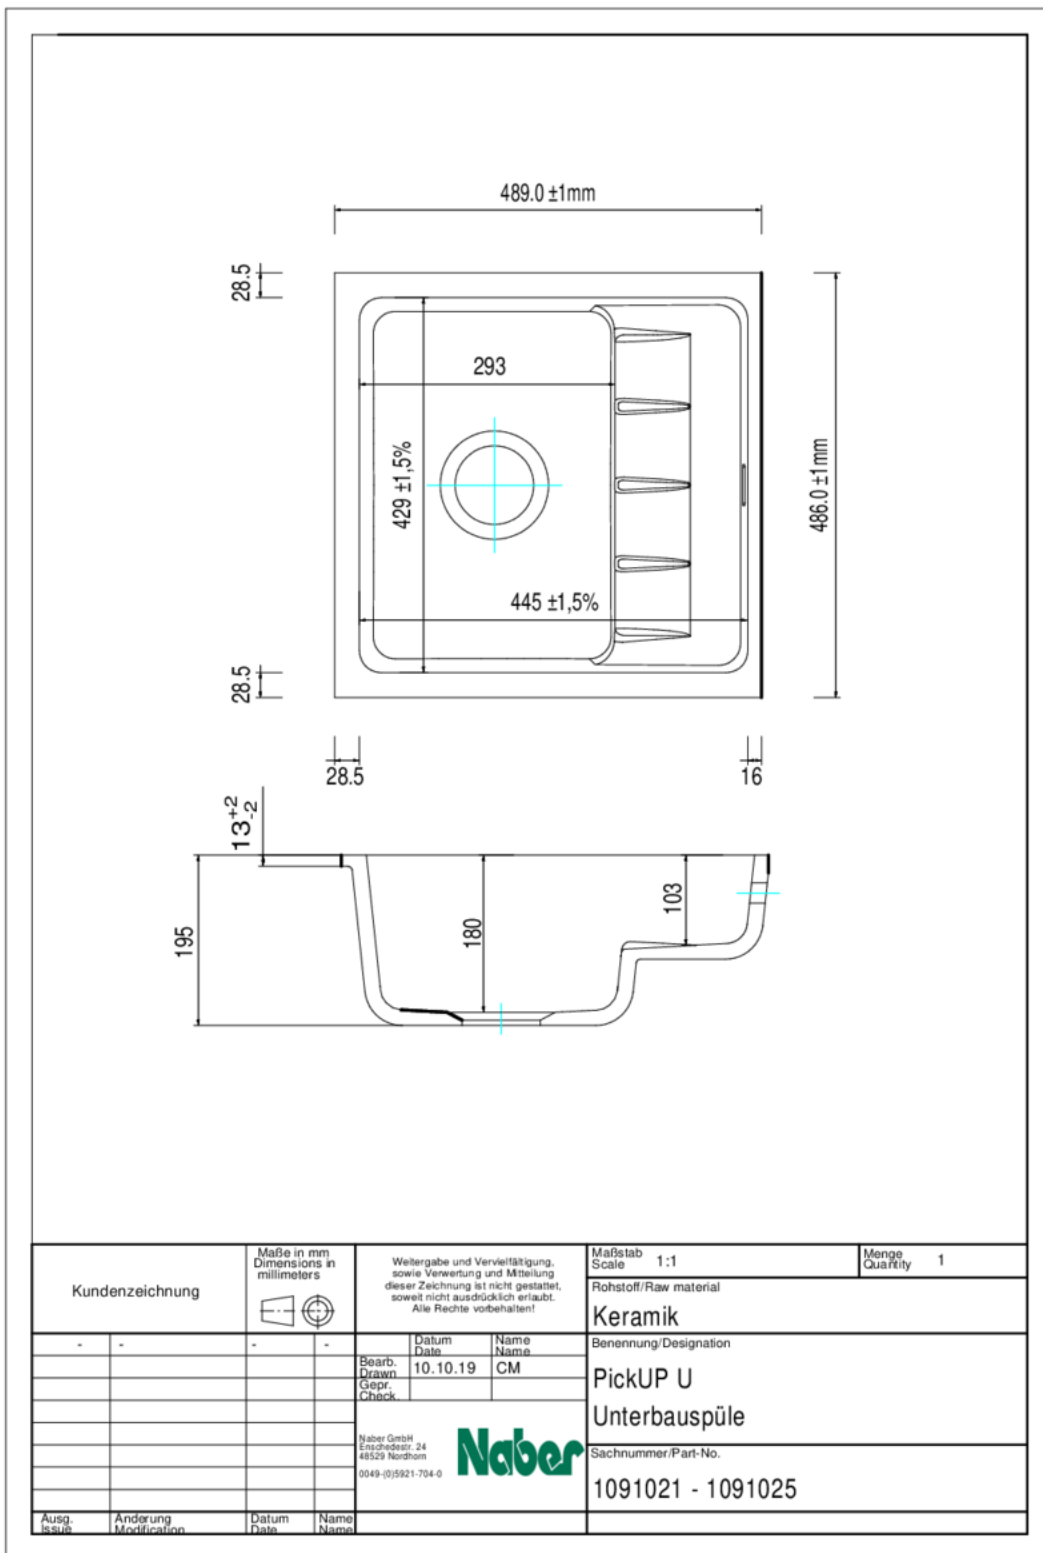

1091025 | blanc mat

- ✓ Bac à encastrer par le bas
- ✓ céramique
- ✓ Garniture excentrique, chromée

Évier à encastrer par le bas. Céramique, bac individuel avec un deuxième niveau, réversible, soupape à tamis 3½" avec robinetterie premium à excentrique rotatif chromée, sans forage de trou.

— adapté pour plans de travail d'une épaisseur à partir de 30 mm

— dimensions de découpe env. 433 x 417 mm, R 19 mm

— pas de plage de robinetterie: forages pour la robinetterie et l'excentrique prévu ans le plan de travail

— matériaux de fixation compris

Design by Hans Winkler Design, Grafenau.

[plus d'infos...](#)

Fiche technique

Type d'article	Evier	Débordement	Trop-plein dans le bassin principal
Garantie	Garantie Naber de 2 ans (hors pièces d'usure), les conditions générales de garantie de la société Naber GmbH s'appliquent.	Remarque	pas de plage de robinetterie: forages pour la robinetterie et l'excentrique prévu ans le plan de travail nous conseillons d'utiliser une robinetterie avec un écoulement extractible ou une douchette Évier avec un bord extérieur fraisé pour un montage par le bas. Épaisseur du plan de travail min. 30 mm. Si l'évier à encastrer par le bas est collé, il est possible d'utiliser des plans de travail plus fins. en raison de la tolérance, nous vous recommandons d'effectuer la découpe en fonction du bac fourni
Largeur	489 mm	Surface/revêtement	brillant
Matériau	céramique	Excentrique	Garniture excentrique, chromée
Designer	Design by Hans Winkler Design, Grafenau.	Largeur de l'armoire	600 mm
Ventilart	soupape à tamis 3½"	Dimension de découpe	env. 433 x 417 mm, R 19 mm

Recommandations

5011252	Arco 2, Robinetterie d'évier, chrome, haute pression
---------	--

Croquis coté (PDF)

Dimensions de montage (PDF)