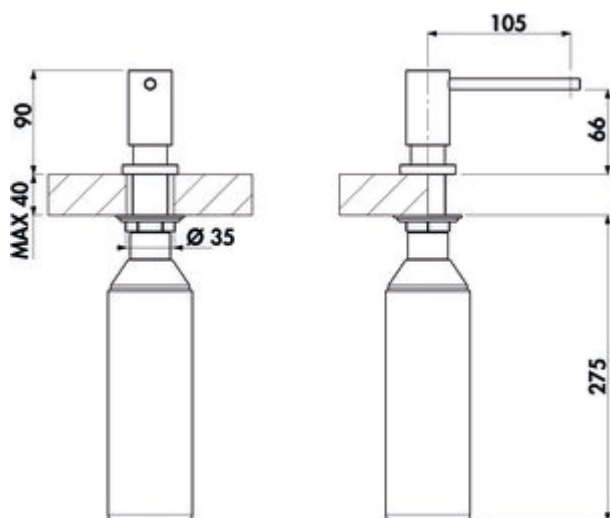

### Options de configuration

5011230 | chrome

5011231 | finition acier inox

✓ Distributeur de liquide vaisselle

✓ 0,5 l

✓ LINEA

Distributeur de liquide vaisselle. Contenance 500 ml. Le distributeur, facile à monter, vous convaincra par ses matériaux résistants à la corrosion, un nettoyage simple et un remplissage facile, sans avoir à démonter le distributeur.

— forage Ø 27 mm

[plus d'infos...](#)

### Fiche technique

Type d'article	Distributeur de liquide vaisselle	Matériau	laiton
Marque	LINEA	Volume/contenu	0,5 l
Hauteur de montage totale	90 mm	Épaisseur du plan de travail	40 mm
Portée	105 mm	Autre	Le distributeur de savon, facile à monter, vous convaincra par ses matériaux résistants à la corrosion, un nettoyage simple et un remplissage facile, sans avoir à démonter le distributeur
Hauteur d'écoulement	66 mm	Remplissage par le haut	Oui
Diamètre de perçage	27 mm		