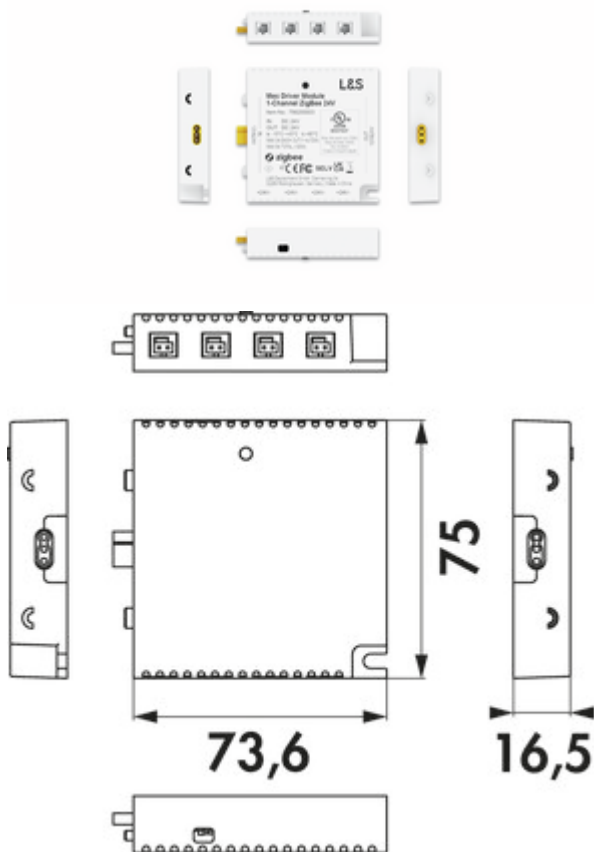

## MEC Driver LED 1-kanaals module draadloos/ ZigBee

Productnummer: 7061427

Configuratie: 24 V

### ✓ Toebehoren

Met een functionele ZigBee 1-kanaals-module kunnen er maximaal vier lampen op een kanaal aangesloten en via een afstandsbediening, een ZigBee netwerk of een Smart Home (bv. Alexa/Hue/Paulmann/Ikea) gestuurd worden.