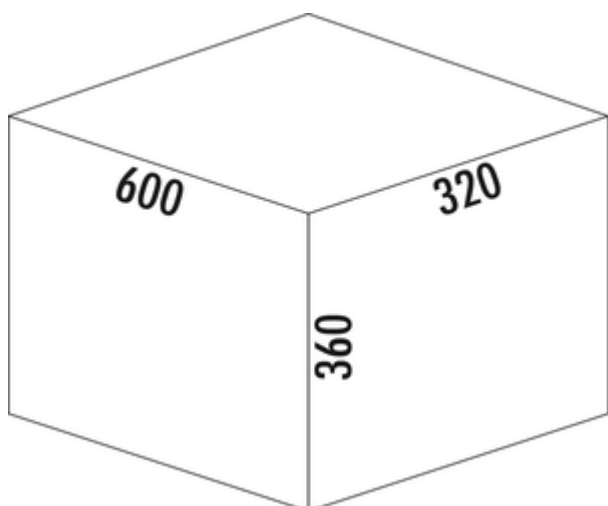

Cox® Base 360 K/600-3

Numéro de produit: 8012509

Configuration: avec couvercle bio, gris clair, H 360 mm

Options de configuration

8012489 | sans couvercle bio, gris clair, H 360 mm

8012509 | avec couvercle bio, gris clair, H 360 mm

8013489 | sans couvercle bio, anthracite, H 360 mm

8013509 | avec couvercle bio, anthracite, H 360 mm

- ✓ Système de tiroirs à casseroles
- ✓ extraction totale
- ✓ 30.5 l

Avec couvercle complet extractible.

[plus d'infos...](#)

Fiche technique

Type d'article	Système de collecte des déchets	Volume total	30.5 l
Hauteur	360 mm	Volume/contenu du récipient 1	15,5 l
Largeur	600 mm	Volume/contenu du récipient 2	7,5 l
Montage/fixation	sur la paroi du meuble bandeau de la façade	Volume/contenu du récipient 3	7,5 l
Matériau du récipient	plastique	Forme	angulaire
Couleur du couvercle du récipient	gris clair/verte	Hauteur d'installation	360 mm
Couvercle total extractible	Oui	Retrait immédiat	Oui
Type de couvercle(s)	Couvercle complet	Pour épaisseur de paroi latérale	16/19 mm
Nombre de récipients	2	Volume/contenu du récipient	15,5/7,5/7,5
Technique d'ouverture	extraction totale	Couvercle bio tailles de seuil	7,5 l
Type de construction Collecteur de déchets	Système de tiroirs à casseroles	Profondeur d'encastrement	320 mm
Largeur de l'armoire	600 mm	Couvercle bio	Oui
Profondeur du rail de guidage	470 mm	Mécanisme de fermeture	Avec amortisseur