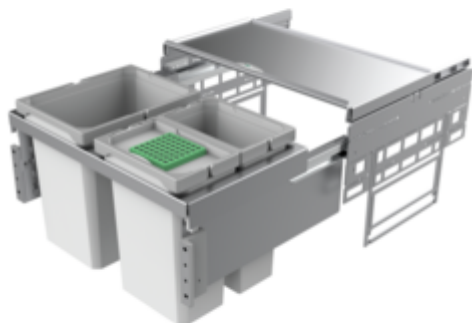

Cox® Base 360 K/600-3

Numéro de produit: 8012509

Configuration: avec couvercle bio, gris clair, H 360 mm

Options de configuration

8012489 | sans couvercle bio, gris clair, H 360 mm

8012509 | avec couvercle bio, gris clair, H 360 mm

8013489 | sans couvercle bio, anthracite, H 360 mm

8013509 | avec couvercle bio, anthracite, H 360 mm

- ✓ Système de tiroirs à casseroles
- ✓ extraction totale
- ✓ 30.5 l

Avec couvercle complet extractible.

- profondeur du rail de guidage 470 mm
- capacité 30,5 (1 x 15,5/2 x 7,5) l
- technique: sortie totale
- montage: paroi de l'armoire et bandeau frontal
- pour des parois latérales de 16/19 mm
- avec entrée soft et amortissement
- profondeur d'encastrement 320 mm

[plus d'infos...](#)

Fiche technique

Type d'article	Système de collecte des déchets	Volume total	30.5 l
Hauteur	360 mm	Volume/contenu du récipient 1	15,5 l
Largeur	600 mm	Volume/contenu du récipient 2	7,5 l
Montage/fixation	sur la paroi du meuble bandeau de la façade	Volume/contenu du récipient 3	7,5 l
Matériau du récipient	plastique	Forme	angulaire
Couleur du couvercle du récipient	gris clair/verte	Hauteur d'installation	360 mm
Couvercle total extractible	Oui	Retrait immédiat	Oui
Type de couvercle(s)	Couvercle complet	Pour épaisseur de paroi latérale	16/19 mm
Nombre de récipients	2	Volume/contenu du récipient	15,5/7,5/7,5
Technique d'ouverture	extraction totale	Couvercle bio tailles de seuil	7,5 l
Type de construction Collecteur de déchets	Système de tiroirs à casseroles	Profondeur d'encastrement	320 mm
Largeur de l'armoire	600 mm	Couvercle bio	Oui
Profondeur du rail de guidage	470 mm	Mécanisme de fermeture	Avec amortisseur