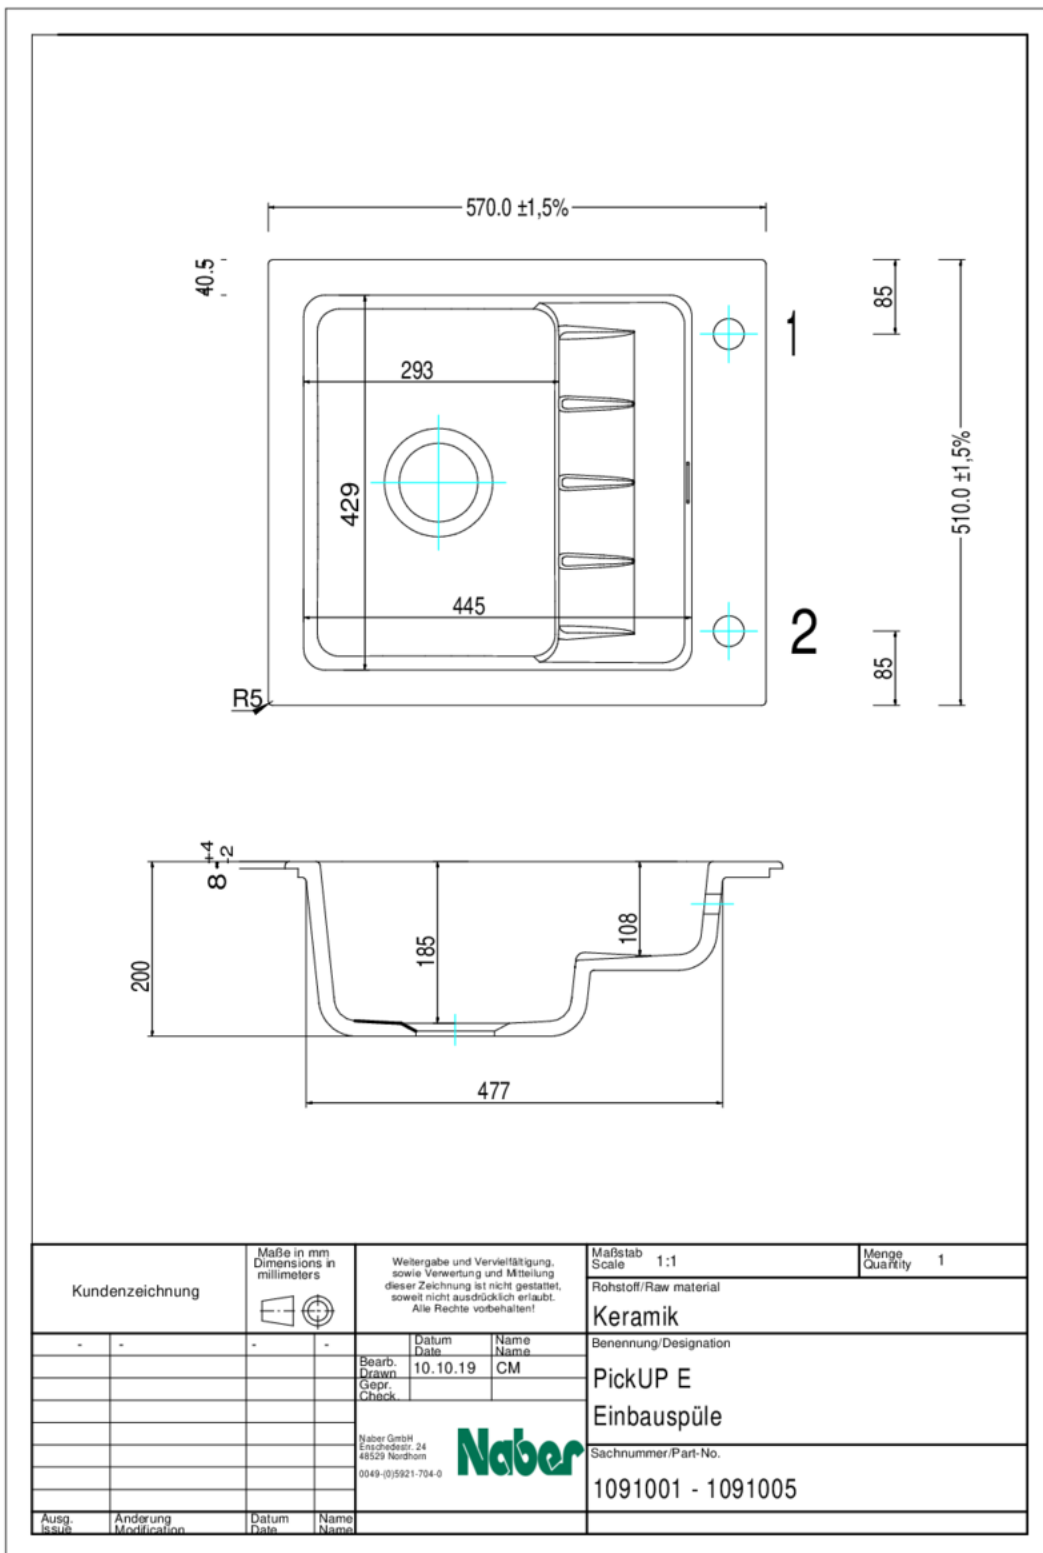

Einbauspüle. Keramik, Einzelbecken mit zweiter Ebene, reversibel, 3/2" Siebkorbventil mit Premium-Drehexzentergarnitur verchromt, Lochbohrung 1+2 durchgebohrt.

- geeignet für Arbeitsplattenstärken ab 30 mm
- Ausschnittmaß ca. 540 x 480 mm, R 5 mm

Design by Hans Winkler Design, Grafenau.

[weitere Infos...](#)

Technische Daten

Artikeltyp	Spüle	Armaturenbank	Ja
Breite	570 mm	Lochbohrungen	2
Material	Keramik	Anordnung Becken	Reversibel
Designer	Design by Hans Winkler Design, Grafenau.	Anzahl Becken	1 Hauptbecken
Einbauvariante	Einbauspüle	Anzahl Überlaufstellen	1
Breite Hauptbecken	293 mm	Abtropffläche	Mit integrierter Abtropffläche
Höhe Hauptbecken	185 mm	Ventilart	3 1/2" Siebkorbventil
Tiefe Hauptbecken	429 mm	Überlauf	Überlauf im Hauptbecken
Ausschnittmaß	ca. 540 x 480 mm, R 5 mm	Garnitur	Exzentergarnitur, verchromt
Spülenaußenradius (R)	5	Schrankbreite	600 mm
Materialstärke Arbeitsplatte minimal	30 mm	Garniturbetätigung	Drehexzenter verchromt
Anzahl Hahnlöcher	1	Hinweis	wir empfehlen eine Armatur mit herausziehbarem Auslauf oder Schlauchbrause einzusetzen

Empfehlungen

5011252	Arco 2, Spültischarmatur, chrom, Hochdruck
---------	--

Maßskizze (PDF)

Einbaumaße (PDF)