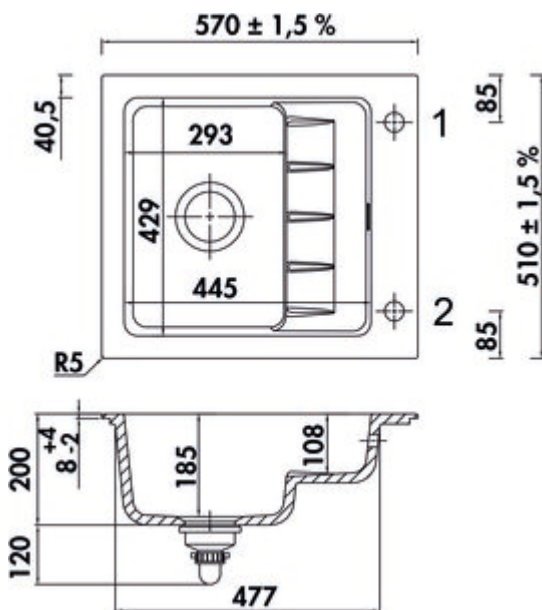

PickUP E

Produktnummer: 1091002
Konfiguration: schiefer

Konfigurationsoptionen

- 1091001 | weiß glänzend
- 1091002 | schiefer
- 1091003 | nero
- 1091004 | lava
- 1091005 | weiß matt

- ✓ Einbauspüle
- ✓ Keramik
- ✓ Exzentergarnitur, verchromt

Einbauspüle. Keramik, Einzelbecken mit zweiter Ebene, reversibel, 3/2" Siebkorbventil mit Premium-Drehexzentergarnitur verchromt, Lochbohrung 1+2 durchgebohrt.

- geeignet für Arbeitsplattenstärken ab 30 mm
- Ausschnittmaß ca. 540 x 480 mm, R 5 mm

Design by Hans Winkler Design, Grafenau.

[weitere Infos...](#)

Technische Daten

Artikeltyp	Spüle	Armaturenbank	Ja
Breite	570 mm	Lochbohrungen	2
Material	Keramik	Anordnung Becken	Reversibel
Designer	Design by Hans Winkler Design, Grafenau.	Anzahl Becken	1 Hauptbecken
Einbauvariante	Einbauspüle	Anzahl Überlaufstellen	1
Breite Hauptbecken	293 mm	Abtropffläche	Mit integrierter Abtropffläche
Höhe Hauptbecken	185 mm	Ventilart	3 1/2" Siebkorbventil
Tiefe Hauptbecken	429 mm	Überlauf	Überlauf im Hauptbecken
Ausschnittmaß	ca. 540 x 480 mm, R 5 mm	Garnitur	Exzentergarnitur, verchromt
Spülenaußenradius (R)	5	Schrankbreite	600 mm
Materialstärke Arbeitsplatte minimal	30 mm	Garniturbetätigung	Drehexzenter verchromt
Anzahl Hahnlöcher	1	Hinweis	wir empfehlen eine Armatur mit herausziehbarem Auslauf oder Schlauchbrause einzusetzen

Empfehlungen

5011252	Arco 2, Spültischarmatur, chrom, Hochdruck
---------	--

Maßskizze (PDF)

Einbaumaße (PDF)