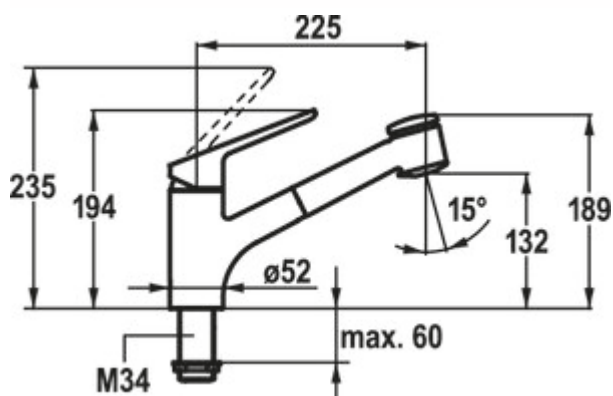

KWC Isla 2

Numéro de produit: 5022215

Configuration: chrome, basse pression

Options de configuration

5022214 | chrome, haute pression

5022215 | chrome, basse pression

- ✓ Robinetterie d'évier
- ✓ basse pression
- ✓ à tête pivotante/extractible

Mitigeur à bec unique. Avec douchette pivotante/extractible (jet/douchette commutable) et cartouche céramique.

- plage de pivotement 95°
- forage Ø 35 mm

[plus d'infos...](#)

Fiche technique

Type d'article	Robinetterie d'évier	Plage de pivotement de la sortie	95°
Marque	KWC	Type de robinetterie	Mitigeur à bec unique
Nombre de poignées	1	Pression de service	basse pression
Hauteur de montage totale	194 mm	Largeur	52 mm
Portée	225 mm	Matériau	laiton
Sortie	à tête pivotante/extractible	Nombre de trous de robinetterie	1
Hauteur d'écoulement	132 mm	Jet/douchette réversible	Oui
Mode d'emploi	Levier	Angle d'inclinaison du régulateur de jet	15 °
Diamètre de perçage	35 mm	Température réglable	Oui
Griffposition	en haut	Filetage du tuyau	3/8"
Cartouche avec disques d'étanchéité en céramique	Oui		

Croquis coté (PDF)

KWC ISLA

KWC

KWC-Nr.	Oberfläche
10.371.033.000FL	ganzchrom
A 225, flexible Anschlusschläuche	

Küche

Hebelmischer

- TouchProtect - Schutz vor Verbrennungen durch Zweischalenprinzip
- Auszugbrause
 - SprayClean - aktive Kalkbeseitigung und schnelle Siebreinigung
 - bis 700 mm ausziehbar
 - PowerClean - Siebstrahlmodus, mit Rückstellautomatik
 - TwistProtect - Brause 360° drehbar
- Schlauchdurchführung, schwenkbar 95°
- EasyLock - einfache Auszugbrausenrückführung
- KWC Steuerpatrone M 35 S
 - mit Keramikscheibentechnik
 - Auslaufmenge und Temperatur stufenlos einstellbar
- Flexible Anschlusschläuche 3/8"
- Befestigung mit Gewindestutzen M34 x 1
- Tischbohrung ø35 mm