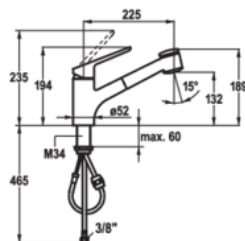

KWC Isla 2

Numéro de produit: 5022215

Configuration: chrome, basse pression

Options de configuration

5022214 | chrome, haute pression

5022215 | chrome, basse pression

- ✓ Robinetterie d'évier
- ✓ basse pression
- ✓ à tête pivotante/extractible

Mitigeur à bec unique. Avec douchette pivotante/extractible (jet/douchette commutable) et cartouche céramique.

- plage de pivotement 95°
- forage Ø 35 mm

[plus d'infos...](#)

Fiche technique

Type d'article	Robinetterie d'évier	Plage de pivotement de la sortie	95°
Marque	KWC	Type de robinetterie	Mitigeur à bec unique
Nombre de poignées	1	Pression de service	basse pression
Hauteur de montage totale	194 mm	Largeur	52 mm
Portée	225 mm	Matériau	laiton
Sortie	à tête pivotante/extractible	Nombre de trous de robinetterie	1
Hauteur d'écoulement	132 mm	Jet/douchette réversible	Oui
Mode d'emploi	Levier	Angle d'inclinaison du régulateur de jet	15 °
Diamètre de perçage	35 mm	Température réglable	Oui
Griffposition	en haut	Filetage du tuyau	3/8"
Cartouche avec disques d'étanchéité en céramique	Oui		

Croquis coté (PDF)

KWC ISLA

KWC

KWC-Nr.	Oberfläche
10.371.033.000FL	ganzchrom
A 225, flexible Anschlusschläuche	

Küche

Hebelmischer

- TouchProtect - Schutz vor Verbrennungen durch Zweischalenprinzip
- Auszugbrause
 - SprayClean - aktive Kalkbeseitigung und schnelle Siebreinigung
 - bis 700 mm ausziehbar
 - PowerClean - Siebstrahlmodus, mit Rückstellautomatik
 - TwistProtect - Brause 360° drehbar
- Schlauchdurchführung, schwenkbar 95°
- EasyLock - einfache Auszugbrausenrückführung
- KWC Steuerpatrone M 35 S
 - mit Keramikscheibentechnik
 - Auslaufmenge und Temperatur stufenlos einstellbar
- Flexible Anschlusschläuche 3/8"
- Befestigung mit Gewindestutzen M34 x 1
- Tischbohrung ø35 mm