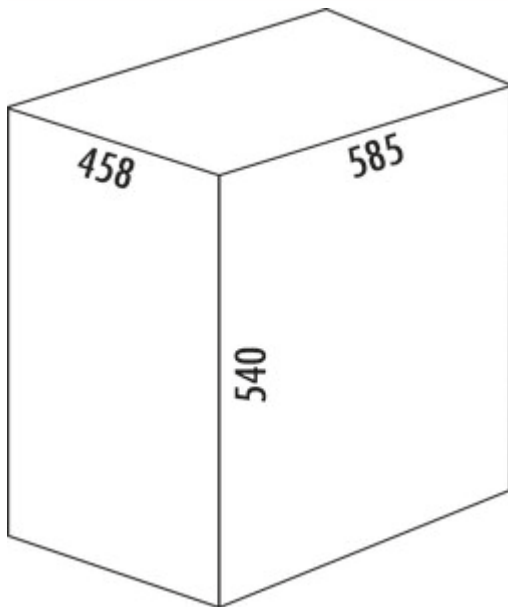

WESCO® Multi Collector 3

Produktnummer: 8012110
Konfiguration: sand matt

Konfigurationsoptionen

- 8012106 | schwarz matt
- 8012108 | graphit matt
- 8012109 | cool grey matt
- 8012110 | sand matt

- ✓ freistehende Behälter
- ✓ Fußtrittmechanismus
- ✓ 49 l
- Abfallvolumen 49 (1 x 25/2 x 12) Liter
- Korpus und Deckel pulverbeschichtetem Stahlblech
- Einsatz Kunststoff
- Fußtritt Metall/Kunststoff

[weitere Infos...](#)

Technische Daten

| | | | |
|---------------------------|--------------------------------|---------------------------|--------------------------------|
| Artikeltyp | freistehender Behälter | Volumen/Inhalt Behälter 3 | 12 l |
| Marke | WESCO® | Höhe Einsatz | 460 mm |
| Breite | 585 mm | Breite Einsatz | 250 mm |
| Material Deckel | pulverbeschichtetes Stahlblech | Material Einsatz | Kunststoff |
| Deckel | Ja | Volumen/Inhalt Behälter | 25/12/12 |
| Anzahl Behälter | 3 | Mülleimer Maße | 540 x 585 |
| Öffnungstechnik | Fußtrittmechanismus | Schließmechanismus | Mit Dämpfer |
| Bauart Abfallsammler | freistehende Behälter | Material Korpus | pulverbeschichtetes Stahlblech |
| Gesamtvolumen | 49 l | Material Fußtritt | Metall/Kunststoff |
| Volumen/Inhalt Behälter 1 | 25 l | Alte Wesco Art.Nr. | 171631-87 |
| Volumen/Inhalt Behälter 2 | 12 l | | |