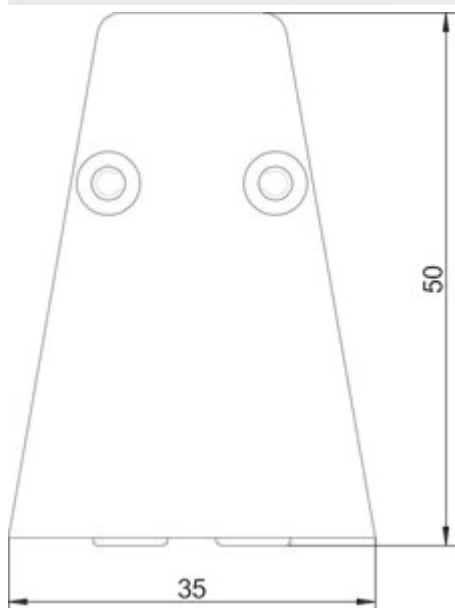

transFORM profielen

Productnummer: 8041214

Configuratie: L 900 mm

Configuratie-opties

8041214 | L 900 mm

8041215 | L 1200 mm

8041216 | L 1500 mm

8041245 | L 1800 mm

8041246 | L 2400 mm

✓ Relingsysteem

✓ Materiaal: aluminium

✓ hoekig

Zwart mat, gepoedercoat.

Set bestaande uit:

— basisprofiel en afdekprofiel (eindkappen en schroeven inbegrepen)

[meer info...](#)

Technische gegevens

Type artikel	Relingsysteem	Opmerking	Met schroefbevestiging.
Breed	900 mm	Vorm	hoekig
Materiaal	aluminium	Lichtbron inbegrepen	Nee
Oppervlak/coating	poedergecoat	Verlichting	Nee
Monteren/bevestigen	Wandmontage schroefbaar		

Maatschets (PDF)

Kundenschildering		Technische tekening van een Naber product. Het is niet toegestaan het product of de afbeelding te kopiëren of te verspreiden.	Materiaal: Aluminium	Kleur: Matzuid	Gewicht: 19,025 LB	Lengte: 1800	Breedte: 35	Hoogte: 50	Materiaalcode: 8041214, 8041215, 8041216
Naber GmbH, Enschedestr. 24, DE-48529 Nordhorn, Tel. +49 5921 704-0, Fax +49 5921 704-140, naber@naber.com									