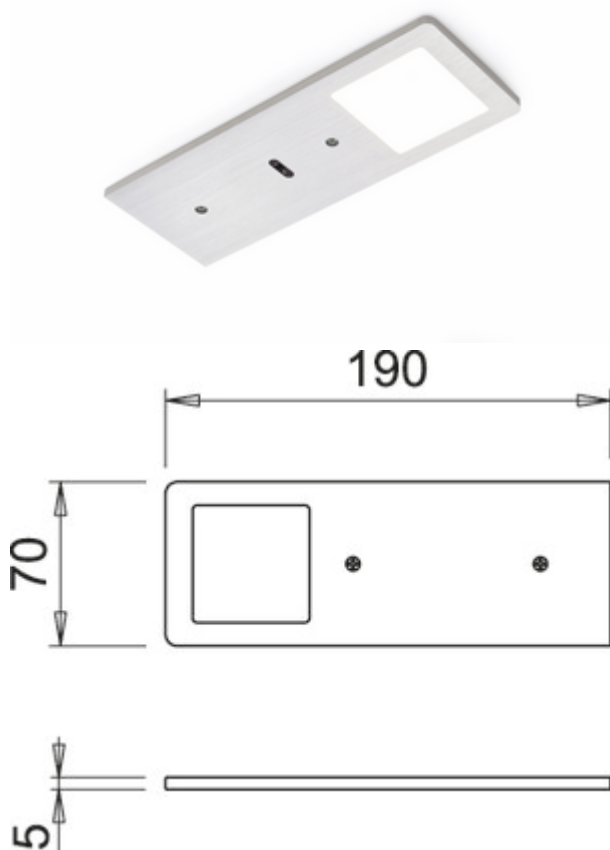

- ✓ Onderbouw-/nislamp
- ✓ 3000 K warmwit
- ✓ 5 watt

Onderbouwlamp. Kast van aluminium, 5 mm. Verlichting zonder zichtbare LED punten met geïntegreerde touch-schakelaar.

Afzonderlijke lamp zonder of met LED Touch schakelaar en dimmer (met LED Touch s. d.)

### Technische gegevens

Type artikel	Lamp	Materiaal behuizing	aluminium
Breed	190 mm	Kleur behuizing	aluminiumkleurig
Monteren/bevestigen	Installatie basisapparaat (hangelement/plank)	Homogeen lichtveld zonder zichtbare LED-punten	Ja
Energie-efficiëntieklasse	F	Lichtbron inbegrepen	Ja
Beschermingsklasse	III	Aanraakfunctie	Ja
Lengte aansluitkabel (secundair)	2.000 mm	Dimmer	Ja
Schakelaar	Ja	Type dimmen	helderheid traploos dimbaar
Vorm	hoekig	Geheugenfunctie	Ja
Type lichtbron	LED	Lengte van de toevoerleiding (primair)	150 mm
Kleurtemperatuur	3000 K warmwit	Plug-in systeem	met mini stekkersysteem
Vervangbare verlichting	Nee	Type armatuur	Onderbouw-/nislamp
Lichtopbrengst	65 lumen/watt	Dimfunctie	Ja, helderheid traploos dimbaar
Transformator/omvormer vereist	Ja, moet apart besteld worden	Verlichtingsvermogen	5 watt