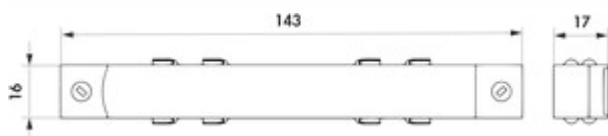

### Konfigurationsoptionen

7065082 | schwarz

Längsverbinder für Easytrack zum Verlängern der Stromschiene.

- Kunststoff
- 17 x 16 x 143 mm (H x B x T)
- Clip-In Montage

[weitere Infos...](#)

### Technische Daten

Artikeltyp	Verbindungsleitung/-element	Montage/Befestigung	Clip-In Montage
Breite	16 mm	Ausgangsleistung	100 oder 200 W
Material	Kunststoff		