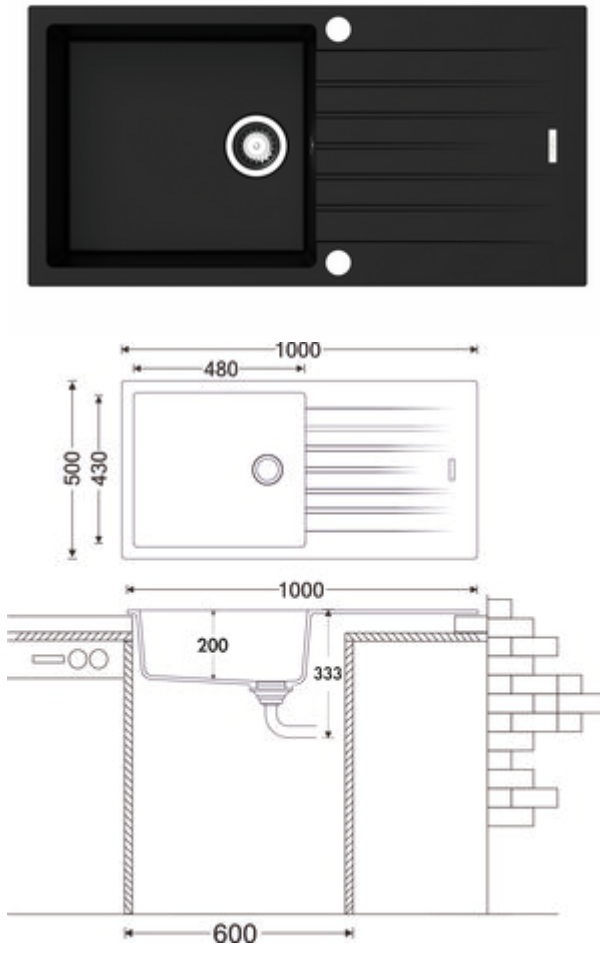

## Angola 100 L

Numéro de produit: 1106038

Configuration: granite nero assoluto

- ✓ Evier encastrable
- ✓ Composite
- ✓ Garniture excentrique, chromée

Évier encastrable. Composite, avec un grand bac et une surface d'égouttement, réversible. 3½" Soupape à tamis avec robinetterie à excentrique rotatif, chromé.

- préforé des deux côtés
- adapté pour plans de travail d'une épaisseur de 22 mm à 44 mm
- dimensions de découpe env. 980 x 480 mm
- également utilisables en combinaison avec des robinetteries pour eau chaude (+/- 100 °C)

### Fiche technique

Type d'article	Evier	Excentrique	Garniture excentrique, chromée
Largeur	1.000 mm	Convient pour	également utilisables en combinaison avec des robinetteries pour eau chaude (+/-100 °C)
Matériau	Composite	Largeur de l'armoire	600 mm
Ventilart	soupape à tamis 3½"	Dimension de découpe	env. 980 x 480 mm
Débordement	Trop-plein dans le bassin principal		