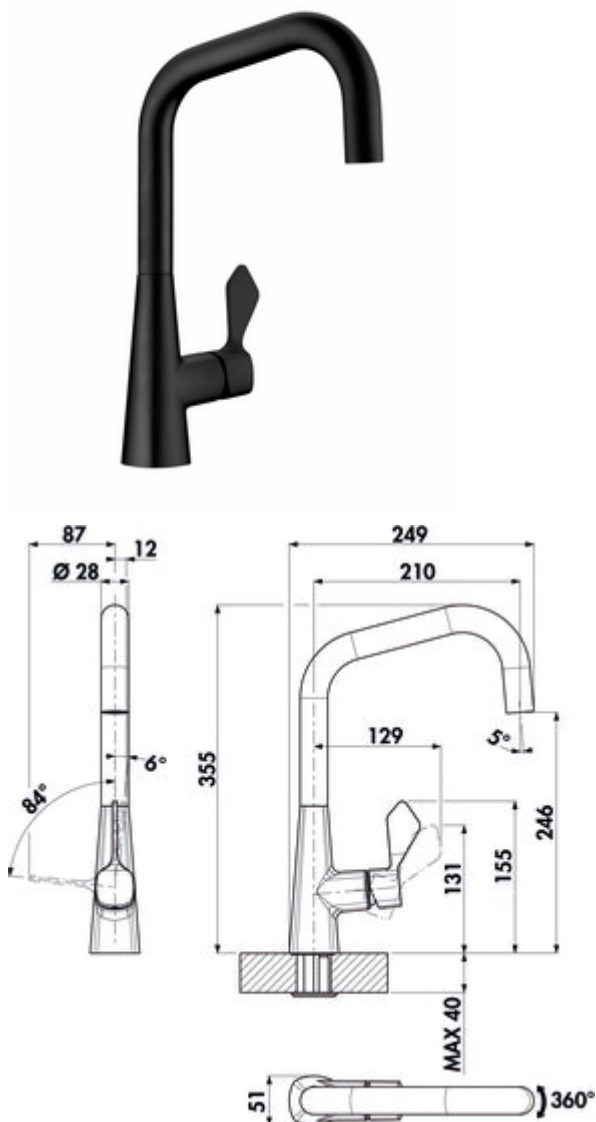

## LINEA Umore 1

Produktnummer: 5011337  
 Konfiguration: schwarz matt, Hochdruck

### Konfigurationsoptionen

- 5011336 | chrom, Hochdruck
- 5011337 | schwarz matt, Hochdruck
- 5011338 | edelstahlfinish, Hochdruck

- ✓ Spültischarmatur
- ✓ Hochdruck
- ✓ mit schwenkbarem Auslauf

Einhebelmischer. Mit schwenkbarem Auslauf, seitlichem Hebel und Keramikkartusche.

- Schwenkbereich 360°
- Bohr-Ø 35 mm

[weitere Infos...](#)

### Technische Daten

Artikeltyp	Spültischarmatur	Armaturenart	Einhebelmischer
Marke	LINEA	Betriebsdruck	Hochdruck
Anzahl Griffe	1	Material	Messing
Aufbauhöhe gesamt	355 mm	Oberfläche/Beschichtung	pulverbeschichtet
Ausladung	210 mm	Arbeitsplattenstärke	40 mm
Auslauf	mit schwenkbarem Auslauf	Schwenkbereich Griff	84 °
Auslaufhöhe	246 mm	Hahnlochanzahl	1
Bedienungsart	Hebel	Kartuschengröße	35 mm
Bohrdurchmesser	35 mm	Neigungswinkel Strahlregler	5 °
Griffposition	rechts	Anschlussart	G 3/8" F
Kartusche mit keramischen Dichtscheiben	Ja	Anschlussgröße	DN 15
Schwenkbereich Auslauf	360°	Anschlusschläuche	450 mm