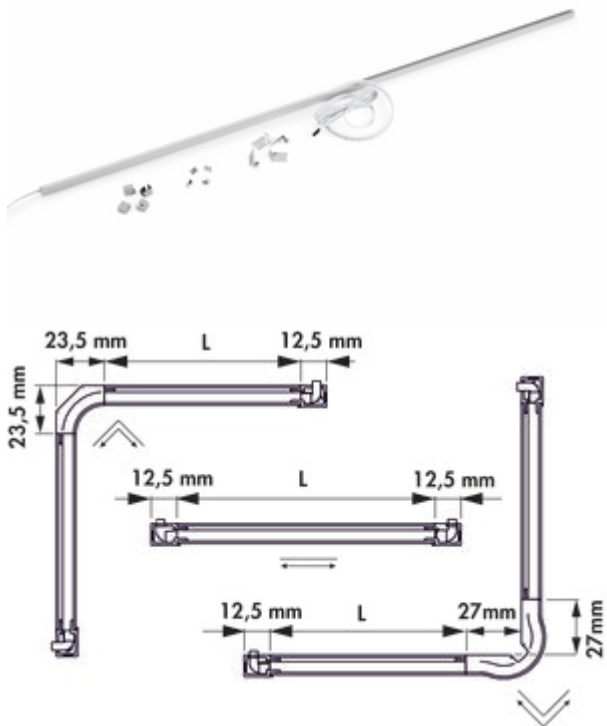

Andy Farbwechsel LED

Produktnummer: 7063418

Konfiguration: L 2600 mm, edelstahlfarbig

Konfigurationsoptionen

- 7063400 | L 1000 mm, edelstahlfarbig
- 7063401 | L 1000 mm, schwarz
- 7063402 | L 2000 mm, edelstahlfarbig
- 7063403 | L 2000 mm, schwarz
- 7063415 | L 2600 mm, schwarz
- 7063418 | L 2600 mm, edelstahlfarbig

- ✓ Griffleistenbeleuchtung
- ✓ 2700 K warmweiß bis 6500 K kaltweiß
- ✓ gerade

Griffleistenbeleuchtung. Aluminiumgehäuse mit Kunststoffecken. LED-Band in Silikon vergossen, nicht selbstklebend, alle 21 mm kürzbar. Ausleuchtung ohne sichtbare LED-Punkte inkl. Halteklammern für Griffleisten.

Einzelleuchte

- 6,5 Watt pro Meter, 12 V
- stufenlose Regelung der Lichtfarbe von 2700 K warmweiß bis 6500 K kaltweiß
- max. 80 Lumen/Watt bei 6500 K kaltweiß
- LED Band, beidseitige Einspeisung
- 2000 mm beidseitige Zuleitung
- inkl. 4 Endkappen (2 x links, 2 x rechts)
- inkl. 8 Clips (2 x 4 Stück)

Dieses Produkt enthält eine Lichtquelle der Energieeffizienzklasse G.

weitere Infos...

Technische Daten

Artikeltyp	Leuchte	Lichtausbeute	max. 80 Lumen/Watt bei 6500 K kaltweiß
Garantie	2 Jahre Naber Garantie (außer auf Verschleißteile), es gelten die allgemeinen Garantiebedingungen der Naber GmbH	Anschluss	beidseitig
Breite	2.600 mm	Material Gehäuse	Aluminium
Energieeffizienzklasse	G	Homogenes Lichtfeld ohne sichtbare LED-Punkte	Ja
Zertifizierung	CE MM-Zeichen F-Zeichen	Kürzbarkeit	alle 21 mm kürzbar
Form	gerade	Länge der Zuleitung (primär)	2.000 mm
Leuchtmitteltyp	LED	Bauart Leuchte	Griffleistenbeleuchtung
Farbtemperatur	2700 K warmweiß bis 6500 K kaltweiß	Leistung pro Meter	6,5 Watt/Meter
Farbtemperatur einstellbar	stufenlos	weitere Teile	inkl. Halteklammern inkl. 4 Endkappen inkl. 8 Clips (2 x 4 Stück)