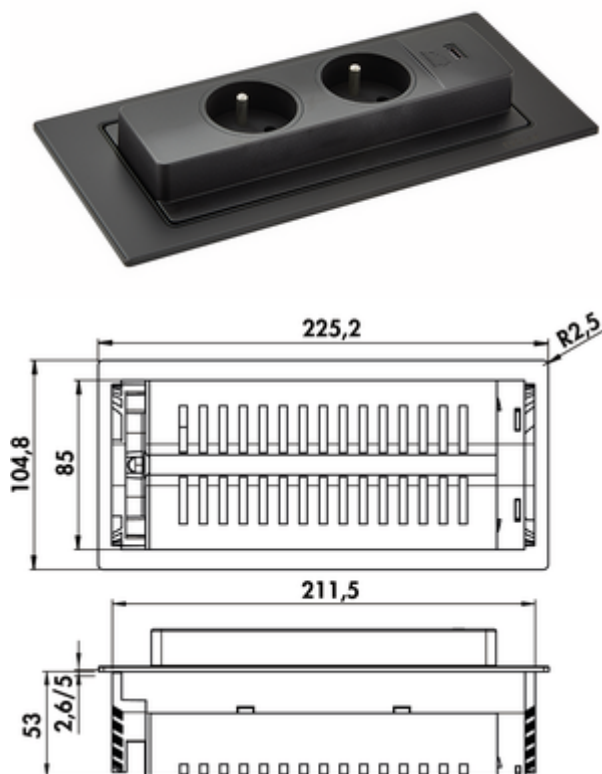

- ✓ Élément de prise encastrable
- ✓ 2 x avec prise belge/française
- ✓ angulaire

Élément de prise. Double. Rotatif avec chargeur USB C (station de charge).

- profondeur d'encastrement 53 mm
- dimension de découpe env. 215 x 88 mm
- 1 x chargeur USB de type C, 5 VDC, IA/I out: 2100 mA
- 2500 mm de conduite de raccordement au réseau, fiche de protection lâche jointe
- montage affleurant possible
- sortie de câble à gauche sur l'arrière

plus d'infos...

Fiche technique

Type d'article	Élément de prise	Couleur de la prise	noir
Largeur	225,2 mm	Sortie de câble	sortie de câble à gauche sur l'arrière
Montage/fixation	montage encastré sur le plan de travail	Type de couvercle/tablette	Électrique
Certification	CE TÜV	Version prises de courant	2 x avec prise belge/française
Caractéristiques	rotatif	Encastrable à fleur de surface	Oui, H 2,6 mm
Forme	angulaire	Nombre de ports USB	1
Profondeur d'encastrement	53 mm	Type USB	USB-C
Fiche d'alimentation livrée en vrac	Oui	Type d'élément de prise	Élément de prise encastrable
Longueur du câble d'alimentation (primaire)	2.500 mm	Nombre de prises (total)	2
Dimension de découpe	env. 215 x 88 mm	Mécanisme d'ouverture	Push-to-Open
Matériau Blende	plastique	Version USB	1 x chargeur USB de type C, 5 VDC, IA/I out: 2100 mA
Couleur de l'écran	peint noir		