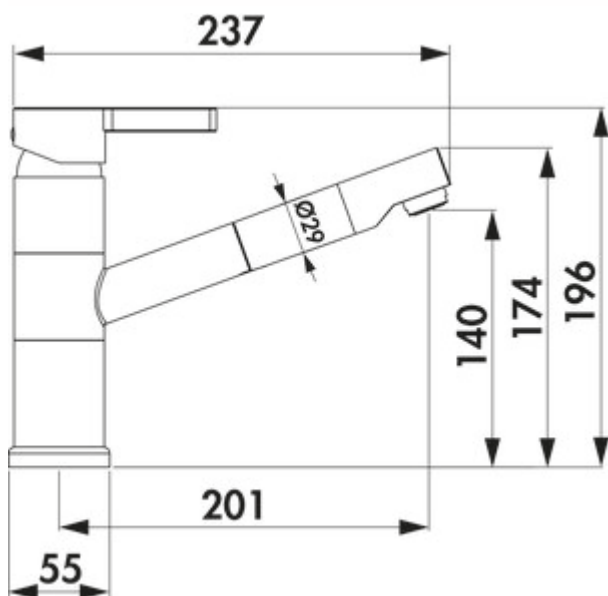

Wasserwerk Lastra 2

Produktnummer: 5021312
 Konfiguration: edelstahlfarbig, Hochdruck

Konfigurationsoptionen

- 5021311 | chrom, Hochdruck
- 5021312 | edelstahlfarbig, Hochdruck

- ✓ Spültischarmatur
- ✓ Hochdruck
- ✓ mit schwenk-/herausziehbarem Auslauf

Einhebelmischer. Mit schwenk-/herausziehbarem Auslauf, Keramikkartusche und Verbrühschutz.

- Schwenkbereich 90°
- Bohr-Ø 35 mm
- entspricht der deutschen und europäischen Trinkwasserverordnung/-richtlinie

[weitere Infos...](#)

Technische Daten

| | | | |
|---|--------------------------------------|-----------------------------------|-----------------|
| Artikeltyp | Spültischarmatur | Schwenkbereich Auslauf | 90° |
| Marke | Wasserwerk | Armaturenart | Einhebelmischer |
| Anzahl Griffe | 1 | Betriebsdruck | Hochdruck |
| Aufbauhöhe gesamt | 196 mm | Breite | 55 mm |
| Ausladung | 201 mm | Material | Messing |
| Auslauf | mit schwenk-/herausziehbarem Auslauf | Hahnlochanzahl | 1 |
| Auslaufhöhe | 140 mm | Schläuche vormontiert | Ja |
| Bedienungsart | Hebel | Temperaturbegrenzer/Verbrühschutz | Ja |
| Bohrdurchmesser | 35 mm | federgeführte Schlauchbrause | Nein |
| Griffposition | oben | belüfteter Strahlregler | Ja |
| Kartusche mit keramischen Dichtscheiben | Ja | Durchflussmenge bei 3 bar (kalt) | 7,1 l/min |